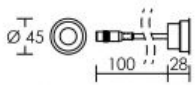

V-EYELED EXT. PRO INOX/BLC CH

Code : 5694

115,60 €* **Prix barème HT**

**Produit pouvant être soumis à Eco-Participation*

Caractéristiques techniques

Utilisation	extérieure	Facteur de puissance	1,00
IP	IP67	Température de couleur	Blanc chaud
IK	IK10	Flux lumineux total	2 lm
Classe	Classe 3 - tension inférieure à 50V (TBT)	Efficacité lumineuse	6.67 lm/W
Résistance au feu	850°C	Température d'utilisation	-35 °C / +65 °C
Mode de montage	Sol - encastré (ne nécessite pas de boîte d'encastrement)	Variation	NON
Matières / Coloris n°1	corps inox 316 (A1) brossé	Durée de vie moyenne	50000 h
Matières / Coloris n°2	lentille polycarbonate résistant aux UV (PC)	Nbre de on/off	25000
Orientation du produit	fixe	Poids net	63.5 gr
Nombre et type de source	3 LED SMD EYELEDS - 1 circuit / module intégré (non démontable)	Compatible minuterie	OUI
Douille / Culot	Sans	Compatible détection	OUI
Puissance nominale / absorbée	1 x 0.3 W / 0.3 W	Applications spécifiques	<ul style="list-style-type: none"> ■ Applications extérieures sur terrasse bois ■ dallage. ■ Piscine : autorisé Vol.1 ■ Résiste au Brouillard salin (500h)
Tension / Fréquence / Intensité	12 V ; 25 mA	Câblage	Précâblage H05BQ-F anti-UV haute qualité (10cm), avec connecteur rapide M12.
Driver / Alimentation	Alim. LED - Tension constante 12V appareillage non fourni		