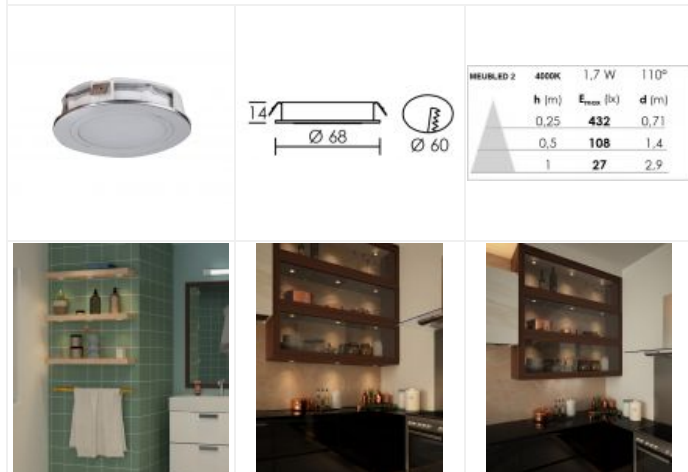

MEUBLELED 2 LED 24V 1,7W 4000K IP44

Spot Ø68mm fixe IP44 pour meuble, LED 24V 75lm intégrée, driver non fourni.

Code : 5333

Caractéristiques techniques

Utilisation	intérieure	Température de couleur	4000 K
IP	IP44	IRC / Ra	90 - 94 (SDCM < 3)
IK	IK02	Faisceau	110 °
Classe	Classe 3 - tension inférieure à 50V (TBT)	Flux lumineux total	75 lm
Résistance au feu	650°C	Efficacité lumineuse	44.12 lm/W
Mode de montage	Encastré - ne nécessite pas de boîte d'encastrement	Température d'utilisation	-20 °C / +35 °C
Matières / Coloris n°1	anneau / collerette / face aluminium	Variation	NON
Matières / Coloris n°2	diffuseur / vasque opale	Durée de vie moyenne	35000 h
Orientation du produit	fixe	Nbre de on/off	10000
Nombre et type de source	6 LED SMD - 1 circuit / module intégré (non démontable)	Poids net	70 gr
Douille / Culot	Sans	Compatible minuterie	OUI
Puissance nominale / absorbée	1 x 1.7 W / 1.7 W	Compatible détection	OUI
Tension / Fréquence / Intensité	24 V	Applications spécifiques	■ Meuble / Vitrine
Driver / Alimentation	Alim. LED - Tension constante 24V appareillage non fourni	Câblage	Câble de liaison à l'alimentation AWM2468 24AWG*2

LOR (Light Output Ratio)

100 %