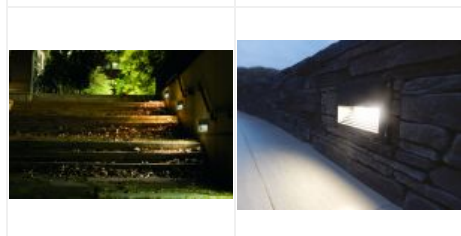

BRICK GRAPHITE LED 12W 4000K

Code : 5326

445,40 €* Prix barème HT

*Produit pouvant être soumis à Eco-Participation

Caractéristiques techniques

Utilisation	extérieure
IP	IP65
IK	IK07
Classe	Classe 1 - isolation fonctionnelle avec borne de terre
Résistance au feu	850°C
Mode de montage	Encastré - nécessite une boîte d'encastrement
Matières / Coloris n°1	corps aluminium graphite 7024 mat
Matières / Coloris n°2	diffuseur / vasque polycarbonate (PC) opale
Orientation du produit	fixe
Nombre et type de source	2 LED COB Citizen - 1 circuit / module intégré (non démontable)
Douille / Culot	Sans
Puissance nominale / absorbée	1 x 16.8 W / 16.8 W