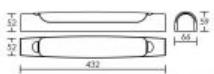

MAUD SYM 00 LED 6W 4000K noire

Réglette pour salle d'eau IP44, LED et driver intégrés, version symétrique, simple

Code : **53088**

Caractéristiques techniques

Utilisation	intérieure
IP	IP44
IK	IK07
Classe	Classe 2 - double isolation
Résistance au feu	750°C
Mode de montage	Mur - surface
Matières / Coloris n°1	corps polycarbonate (PC) noir
Matières / Coloris n°2	diffuseur / vasque polycarbonate (PC) opale
Orientation du produit	fixe
Nombre et type de source	14 LED SMD 2835 - 1 circuit / module intégré (non démontable)

Douille / Culot	Sans
Puissance nominale / absorbée	1 x 6.3 W / 6.3 W
Tension / Fréquence / Intensité	220-240 V ; 50/60 Hz ; 37 mA
Driver / Alimentation	Direct sur réseau appareillage intégré (non démontable)
LOR (Light Output Ratio)	85 %
Facteur de puissance	0,75