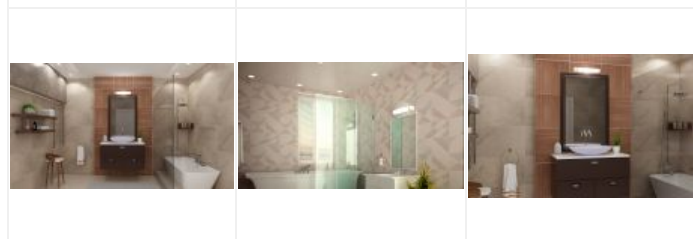

TALASSO B99.21 LED 9W 4000K

Réglette pour salle d'eau IP24, tube LINOLED 20000h fourni,
version prise rasoir et interrupteur

Code : **53070**

72,00 €* Prix barème HT

**Produit pouvant être soumis à Eco-Participation*

Caractéristiques techniques

Utilisation	intérieure
IP	IP24
IK	IK07
Classe	Classe 2 - double isolation
Résistance au feu	850°C
Mode de montage	Mur - surface

Température de couleur	4000 K
IRC / Ra	80 - 84 (SDCM < 6)
Faisceau	150 °
Flux lumineux total	825 lm
Efficacité lumineuse	92 lm/W

Matières / Coloris n°1	corps polyamide renforcé en fibre de verre (PAFV) blanc	Température d'utilisation	+10 °C / +35 °C
Matières / Coloris n°2	diffuseur / vasque polycarbonate (PC) opale	Variation	NON
Orientation du produit	fixe	Durée de vie moyenne	20000 h
Nombre et type de source	LED SMD 2835 - 1 lampe fournie	Nbre de on/off	10000
Douille / Culot	S19	Poids net	938 gr
Puissance nominale / absorbée	1 x 9 W / 9 W	Compatible minuterie	OUI
Tension / Fréquence / Intensité	230 V ; 50/60 Hz ; 60 mA	Compatible détection	OUI
Driver / Alimentation	Direct sur réseau sans alimentation	Applications spécifiques	■ Salle d'eau : autorisé Vol.2
LOR (Light Output Ratio)	75 %	Recommandations d'installation	Transformateur de séparation de circuit 230V/20VA intégré pour prise rasoir 2P.
Facteur de puissance	0,53	Autres commentaires	Prise rasoir + inter. (avec transfo de séparation de circuit 230V/20VA intégré pour prise rasoir 2P). Emballage : VP.