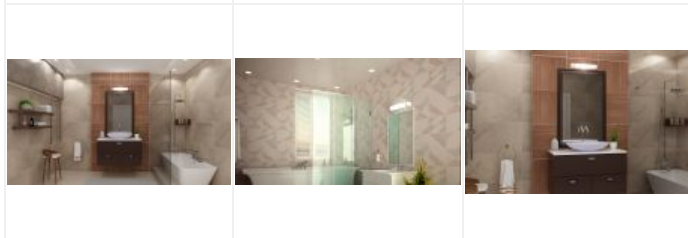

TALASSO B99.17 LED 9W 4000K

Réglette pour salle d'eau IP21, tube LINOLED 20000h fourni,
version prise 16A et interrupteur

Code : **53069**

47,00 €* Prix barème HT

**Produit pouvant être soumis à Eco-Participation*

Caractéristiques techniques

Utilisation	intérieure
IP	IP21
IK	IK07
Classe	Classe 1 - isolation fonctionnelle avec borne de terre
Résistance au feu	850°C
Mode de montage	Mur - surface

Facteur de puissance	0,53
Température de couleur	4000 K
IRC / Ra	80 - 84 (SDCM < 6)
Faisceau	150 °
Flux lumineux total	825 lm
Efficacité lumineuse	92 lm/W

Matières / Coloris n°1	corps polyamide renforcé en fibre de verre (PAFV) blanc
Matières / Coloris n°2	diffuseur / vasque polycarbonate (PC) opale
Orientation du produit	fixe
Nombre et type de source	LED SMD 2835 - 1 lampe fournie
Douille / Culot	S19
Puissance nominale / absorbée	1 x 9 W / 9 W
Tension / Fréquence / Intensité	230 V ; 50/60 Hz ; 60 mA
Driver / Alimentation	Direct sur réseau sans alimentation
LOR (Light Output Ratio)	75 %