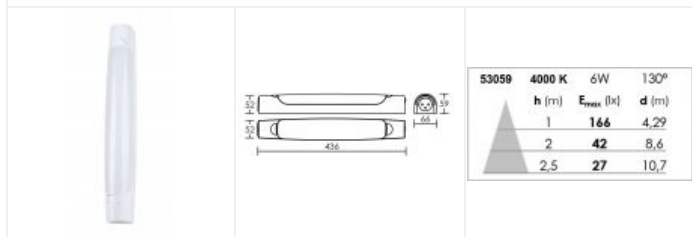

MAUD SYM 17 LED 6W 4000K blanche

Réglette pour salle d'eau IP20/21, LED et driver intégrés, symétrique, avec prise et interrupteur
Code : **53059**

62,40 €* Prix barème HT

**Produit pouvant être soumis à Eco-Participation*

Caractéristiques techniques

Utilisation	intérieure
IP	IP20/21
IK	IK07
Classe	Classe 1 - isolation fonctionnelle avec borne de terre
Résistance au feu	750°C
Mode de montage	Mur - surface
Matières / Coloris n°1	corps polycarbonate (PC) blanc
Matières / Coloris n°2	diffuseur / vasque polycarbonate (PC) opale
Orientation du produit	fixe

Température de couleur	4000 K
IRC / Ra	90 - 94 (SDCM < 6)
Faisceau	120 °
Flux lumineux total	700 lm
Efficacité lumineuse	111 lm/W
Température d'utilisation	-20 °C / +40 °C
Variation	NON
Durée de vie moyenne	20000 h - L70/B50 à Ta 25°C
Nbre de on/off	10000

Nombre et type de source	14 LED SMD 2835 - 1 circuit / module intégré (non démontable)	Poids net	340 gr
Douille / Culot	Sans	Compatible minuterie	OUI
Puissance nominale / absorbée	1 x 6.3 W / 6.3 W	Compatible détection	OUI
Tension / Fréquence / Intensité	220-240 V ; 50/60 Hz ; 37 mA	Applications spécifiques	■ Salle d'eau : autorisé Hors volume
Driver / Alimentation	Direct sur réseau appareillage intégré (non démontable)	Recommandations d'installation	Pose horizontale ou verticale. Attention IP21 si pose horizontale pour installation "hors volume" ; IP20 si pose verticale pour installation "hors volume". Raccordement avec connexion sans outil.
LOR (Light Output Ratio)	85 %	Autres commentaires	Avec interrupteur et prise. Le corps de l'applique est SYMETRIQUE. Flicker Free (sans scintillement).
Facteur de puissance	0,75		