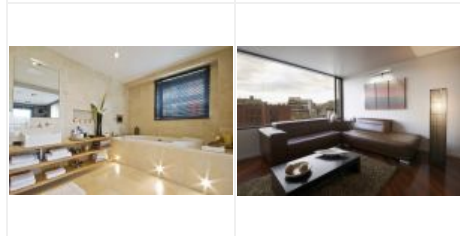

# TESSA LED 5,5W 4000K chromée

Applique pour salle d'eau IP44, LED et driver intégrés, 30000h  
Code : **53052**

## Caractéristiques techniques

<b>Utilisation</b>	intérieure
<b>IP</b>	IP44
<b>IK</b>	IK02
<b>Classe</b>	Classe 2 - double isolation
<b>Résistance au feu</b>	650°C
<b>Mode de montage</b>	Mur - surface ; Meuble (champ) ; Miroir
<b>Matières / Coloris n°1</b>	corps aluminium et plastique ABS chromé
<b>Matières / Coloris n°2</b>	diffuseur / vasque polycarbonate (PC) opale
<b>Orientation du produit</b>	fixe
<b>Nombre et type de source</b>	50 LED SMD 2835 - 1 circuit / module intégré (non démontable)
<b>Douille / Culot</b>	Sans
<b>Puissance nominale / absorbée</b>	1 x 6.2 W / 6.2 W
<b>Tension / Fréquence / Intensité</b>	220-240 V ; 50/60 Hz ; 51 mA