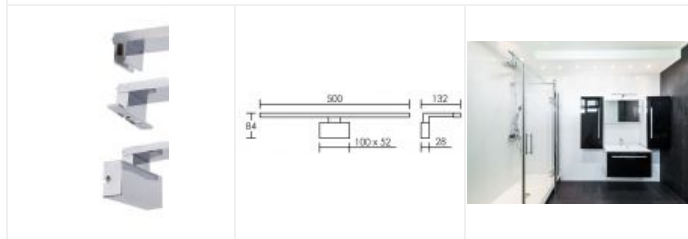

# TESSA LED 5,5W 4000K chromée

Applique pour salle d'eau IP44, LED et driver intégrés, 30000h  
Code : **53052**

## Caractéristiques techniques

<b>Utilisation</b>	intérieure
<b>IP</b>	IP44
<b>IK</b>	IK02
<b>Classe</b>	Classe 2 - double isolation
<b>Résistance au feu</b>	650°C
<b>Mode de montage</b>	Mur - surface ; Meuble (champ) ; Miroir
<b>Matières / Coloris n°1</b>	corps aluminium et plastique ABS chromé
<b>Matières / Coloris n°2</b>	diffuseur / vasque polycarbonate (PC) opale
<b>Orientation du produit</b>	fixe
<b>Nombre et type de source</b>	50 LED SMD 2835 - 1 circuit / module intégré (non démontable)
<b>Douille / Culot</b>	Sans
<b>Puissance nominale / absorbée</b>	1 x 6.2 W / 6.2 W
<b>Tension / Fréquence / Intensité</b>	220-240 V ; 50/60 Hz ; 51 mA