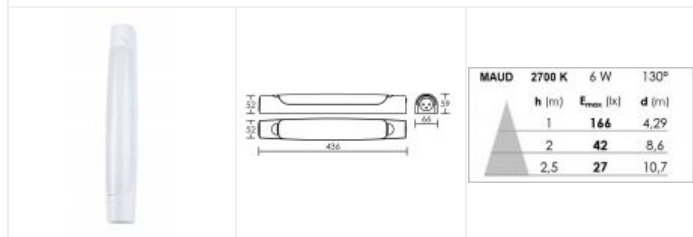

# MAUD SYM 17 LED 6W 2700K blanche

Réglable pour salle d'eau, LED et driver intégrés, version symétrique, avec prise et interrupteur

Code : **53046**

## Caractéristiques techniques

<b>Utilisation</b>	intérieure
<b>IP</b>	IP20/21
<b>IK</b>	IK07
<b>Classe</b>	Classe 1 - isolation fonctionnelle avec borne de terre
<b>Résistance au feu</b>	750°C
<b>Mode de montage</b>	Mur - surface
<b>Matières / Coloris n°1</b>	corps polycarbonate (PC) blanc
<b>Matières / Coloris n°2</b>	diffuseur / vasque polycarbonate (PC) opale
<b>Orientation du produit</b>	fixe