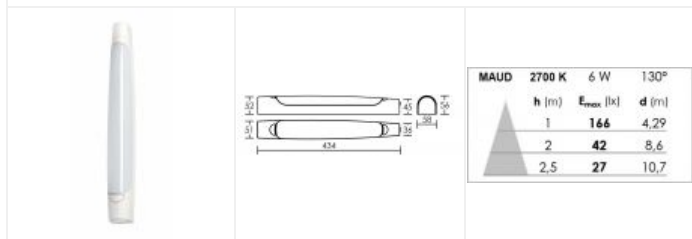

# MAUD ASY 01 LED 6W 2700K blanche

Réglette pour salle d'eau IP44, LED et driver intégrés, version asymétrique, avec interrupteur

Code : **53042**

## Caractéristiques techniques

<b>Utilisation</b>	intérieure
<b>IP</b>	IP44
<b>IK</b>	IK07
<b>Classe</b>	Classe 2 - double isolation
<b>Résistance au feu</b>	750°C
<b>Mode de montage</b>	Mur - surface
<b>Matières / Coloris n°1</b>	corps polycarbonate (PC) blanc
<b>Matières / Coloris n°2</b>	diffuseur / vasque polycarbonate (PC) opale
<b>Orientation du produit</b>	fixe
<b>Nombre et type de source</b>	14 LED SMD 2835 - 1 circuit / module intégré (non démontable)
<b>Douille / Culot</b>	Sans
<b>Puissance nominale / absorbée</b>	1 x 6 W / 6.3 W
<b>Tension / Fréquence / Intensité</b>	220-240 V ; 50/60 Hz ; 52 mA
<b>Driver / Alimentation</b>	Direct sur réseau appareillage intégré (non démontable)

<b>Température de couleur</b>	2700 K
<b>IRC / Ra</b>	80 - 84
<b>Faisceau</b>	130 °
<b>Flux lumineux total</b>	600 lm
<b>Efficacité lumineuse</b>	95.24 lm/W
<b>Température d'utilisation</b>	-20 °C / +40 °C
<b>Variation</b>	NON
<b>Durée de vie moyenne</b>	20000 h
<b>Nbre de on/off</b>	10000
<b>Poids net</b>	390 gr
<b>Compatible minuterie</b>	OUI
<b>Compatible détection</b>	OUI
<b>Applications spécifiques</b>	■ Salle d'eau : autorisé Vol.2