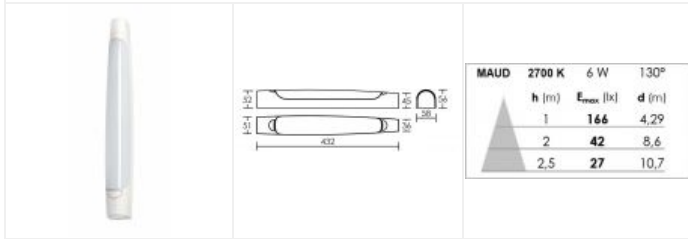

MAUD ASY 00 LED 6W 2700K blanche

Réglette pour salle d'eau IP44, LED et driver intégrés, version asymétrique, simple

Code : **53041**

Caractéristiques techniques

Utilisation	intérieure
IP	IP44
IK	IK07
Classe	Classe 2 - double isolation
Résistance au feu	750°C
Mode de montage	Mur - surface
Matières / Coloris n°1	corps polycarbonate (PC) blanc
Matières / Coloris n°2	diffuseur / vasque polycarbonate (PC) opale
Orientation du produit	fixe
Nombre et type de source	14 LED SMD 2835 - 1 circuit / module intégré (non démontable)
Douille / Culot	Sans
Puissance nominale / absorbée	1 x 6 W / 6.3 W
Tension / Fréquence / Intensité	220-240 V ; 50/60 Hz ; 52 mA
Driver / Alimentation	Direct sur réseau appareillage intégré (non démontable)

Température de couleur	2700 K
IRC / Ra	80 - 84
Faisceau	130 °
Flux lumineux total	600 lm
Efficacité lumineuse	95.24 lm/W
Température d'utilisation	-20 °C / +40 °C
Variation	NON
Durée de vie moyenne	20000 h
Nbre de on/off	10000
Poids net	380 gr
Compatible minuterie	OUI
Compatible détection	OUI
Applications spécifiques	■ Salle d'eau : autorisé Vol.2