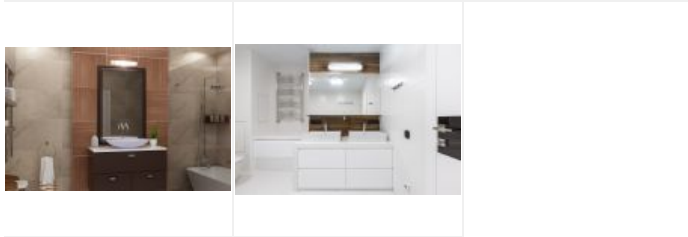

# TALASSO B99.21 LED 9W 2700K

Réglette pour salle d'eau IP24, tube LINOLED 20000h fourni,  
version prise rasoir et interrupteur

Code : **53040**

**72,00 €\*** Prix barème HT

*\*Produit pouvant être soumis à Eco-Participation*

## Caractéristiques techniques

<b>Utilisation</b>	intérieure
<b>IP</b>	IP24
<b>IK</b>	IK07
<b>Classe</b>	Classe 2 - double isolation
<b>Résistance au feu</b>	650°C
<b>Mode de montage</b>	Mur - surface

<b>Température de couleur</b>	2700 K
<b>IRC / Ra</b>	80 - 84 ( SDCM < 6 )
<b>Faisceau</b>	150 °
<b>Flux lumineux total</b>	750 lm
<b>Efficacité lumineuse</b>	83 lm/W

<b>Matières / Coloris n°1</b>	corps polyamide renforcé en fibre de verre (PAFV) blanc
<b>Matières / Coloris n°2</b>	diffuseur / vasque polycarbonate (PC) opale
<b>Orientation du produit</b>	fixe
<b>Nombre et type de source</b>	LED SMD 2835 - 1 lampe fournie
<b>Douille / Culot</b>	S19
<b>Puissance nominale / absorbée</b>	1 x 9 W / 9 W
<b>Tension / Fréquence / Intensité</b>	230 V ; 50/60 Hz ; 52 mA
<b>Driver / Alimentation</b>	Direct sur réseau sans alimentation
<b>LOR (Light Output Ratio)</b>	75 %
<b>Facteur de puissance</b>	0,53