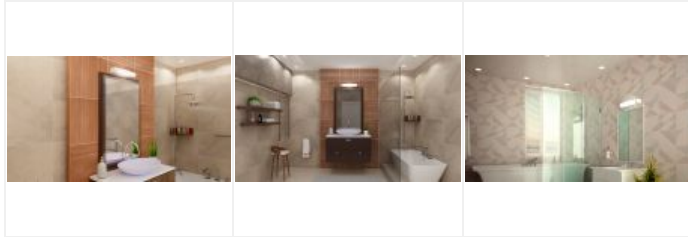

# TALASSO B99.21 LED 9W 2700K

Réglette pour salle d'eau IP24, tube LINOLED 20000h fourni,  
version prise rasoir et interrupteur

Code : **53040**

**72,00 €\*** Prix barème HT

*\*Produit pouvant être soumis à Eco-Participation*

## Caractéristiques techniques

<b>Utilisation</b>	intérieure
<b>IP</b>	IP24
<b>IK</b>	IK07
<b>Classe</b>	Classe 2 - double isolation
<b>Résistance au feu</b>	650°C
<b>Mode de montage</b>	Mur - surface

<b>Température de couleur</b>	2700 K
<b>IRC / Ra</b>	80 - 84 ( SDCM < 6 )
<b>Faisceau</b>	150 °
<b>Flux lumineux total</b>	750 lm
<b>Efficacité lumineuse</b>	83 lm/W

<b>Matières / Coloris n°1</b>	corps polyamide renforcé en fibre de verre (PAFV) blanc
<b>Matières / Coloris n°2</b>	diffuseur / vasque polycarbonate (PC) opale
<b>Orientation du produit</b>	fixe
<b>Nombre et type de source</b>	LED SMD 2835 - 1 lampe fournie
<b>Douille / Culot</b>	S19
<b>Puissance nominale / absorbée</b>	1 x 9 W / 9 W
<b>Tension / Fréquence / Intensité</b>	230 V ; 50/60 Hz ; 52 mA
<b>Driver / Alimentation</b>	Direct sur réseau sans alimentation
<b>LOR (Light Output Ratio)</b>	75 %
<b>Facteur de puissance</b>	0,53