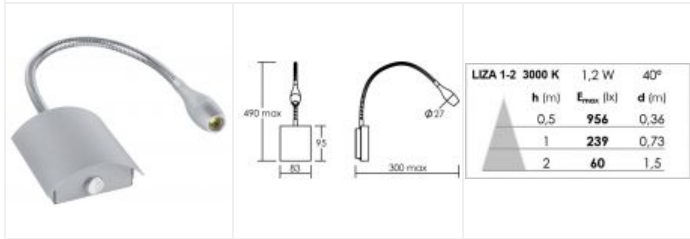

# LIZA 01 LED 2,3W 3000K gris

Liseuse LED et driver intégrés, 30000h, avec interrupteur, montage patère

Code : 5222

**89,30 €\*** Prix barème HT

*\*Produit pouvant être soumis à Eco-Participation*

## Caractéristiques techniques

<b>Utilisation</b>	intérieure	<b>Facteur de puissance</b>	0,41
<b>IP</b>	IP20	<b>Température de couleur</b>	3000 K
<b>IK</b>	IK07	<b>IRC / Ra</b>	80 - 84
<b>Classe</b>	Classe 2 - double isolation	<b>Faisceau</b>	40 °
<b>Résistance au feu</b>	850°C	<b>Flux lumineux total</b>	110 lm
<b>Mode de montage</b>	Mur - surface (patère)	<b>Efficacité lumineuse</b>	47.83 lm/W
<b>Matières / Coloris n°1</b>	corps aluminium gris	<b>Température d'utilisation</b>	+10 °C / +35 °C
<b>Matières / Coloris n°2</b>	support : patère / barre / base acier	<b>Variation</b>	NON
<b>Orientation du produit</b>	orientable (rotatif) - 360 °	<b>Durée de vie moyenne</b>	30000 h
<b>Nombre et type de source</b>	1 LED SZ5M2 SEOUL - 1 circuit / module intégré (non démontable)	<b>Nbre de on/off</b>	15000
<b>Douille / Culot</b>	Sans	<b>Poids net</b>	342 gr
<b>Puissance nominale / absorbée</b>	1 x 2.3 W / 2.3 W	<b>Compatible minuterie</b>	OUI
<b>Tension / Fréquence / Intensité</b>	220-240 V ; 50/60 Hz ; 25 mA	<b>Compatible détection</b>	OUI
		<b>Recommandations d'installation</b>	Connexion sans outil.
		<b>Autres commentaires</b>	Avec interrupteur.