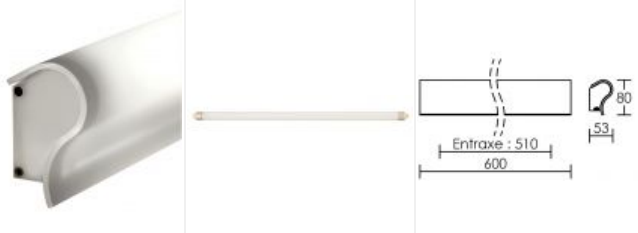

ONDE FLUO 14W/840

Réglette pour salle d'eau IP44, tube T5 fluo 24000h fourni
Code : **5214**

APPAREIL / LAMPE
A FLUX NON DIRIGE
PAS DE CONE

Caractéristiques techniques

Utilisation	intérieure
IP	IP44
IK	IK07
Classe	Classe 2 - double isolation
Résistance au feu	850°C
Mode de montage	Mur - surface
Matières / Coloris n°1	corps aluminium anodisé
Matières / Coloris n°2	diffuseur / vasque polycarbonate (PC) opale
Orientation du produit	fixe
Nombre et type de source	Fluorescence (tubes) - 1 lampe fournie
Douille / Culot	G5
Puissance nominale / absorbée	1 x 14 W / 14.5 W
Tension / Fréquence / Intensité	220-240 V ; 50/60 Hz ; 117 mA

Driver / Alimentation	Ballast électronique A2 appareillage intégré (non démontable)
Facteur de puissance	0,58
Température de couleur	4000 K
IRC / Ra	80 - 84
Température d'utilisation	+10 °C / +35 °C
Variation	NON
Durée de vie moyenne	24000 h
Poids net	868 gr
Compatible minuterie	NON
Compatible détection	NON
Applications spécifiques	■ Salle d'eau : autorisé Vol.2
Recommandations d'installation	Raccordement électrique central.
Autres commentaires	Version simple (sans interrupteur). Flux source : 1200lm