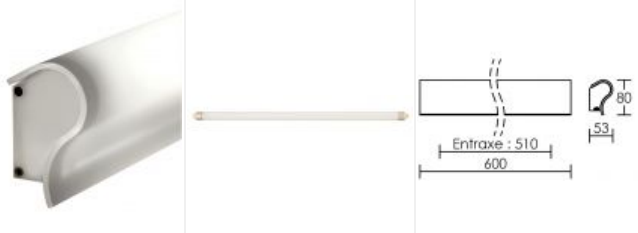

ONDE FLUO 14W/830

Réglette pour salle d'eau IP44, tube T5 fluo 24000h fourni
Code : 5212

APPAREIL / LAMPE
A FLUX NON DIRIGE
PAS DE CONE

Caractéristiques techniques

Utilisation	intérieure	Driver / Alimentation	Ballast électronique A2 appareillage intégré (non démontable)
IP	IP44	Facteur de puissance	0,58
IK	IK07	Température de couleur	3000 K
Classe	Classe 2 - double isolation	IRC / Ra	80 - 84
Résistance au feu	850°C	Température d'utilisation	+10 °C / +35 °C
Mode de montage	Mur - surface	Variation	NON
Matières / Coloris n°1	corps aluminium anodisé	Durée de vie moyenne	24000 h
Matières / Coloris n°2	diffuseur / vasque polycarbonate (PC) opale	Poids net	868 gr
Orientation du produit	fixe	Compatible minuterie	NON
Nombre et type de source	Fluorescence (tubes) - 1 lampe fournie	Compatible détection	NON
Douille / Culot	G5	Applications spécifiques	■ Salle d'eau : autorisé Vol.2
Puissance nominale / absorbée	1 x 14 W / 14.5 W	Recommandations d'installation	Raccordement électrique central.
Tension / Fréquence / Intensité	220-240 V ; 50/60 Hz ; 117 mA	Autres commentaires	Version simple (sans interrupteur). Flux source : 1200lm