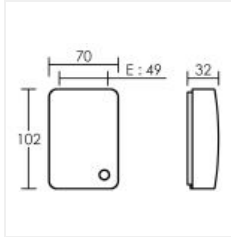

Nouveau

Détecteur crépusculaire IP44 IK07 pour mur

Code : 52087

15,90 €* Prix barème HT

*Produit pouvant être soumis à Eco-Participation

Caractéristiques techniques

Utilisation	intérieure
IP	IP44
IK	IK07
Résistance au feu	650°C
Matières / Coloris n°1	corps plastique blanc
Puissance nominale / absorbée	300 W

Tension / Fréquence / Intensité	220-240 V ; 50/60 Hz
Poids net	98.6 gr
Compatible détection	OUI
Recommandations d'installation	Détecteur crépusculaire pour installation murale ■ Réglable de 3 à 2000 lux ■ 300W max (en LED) ■ IP44 - IK07 : convient pour utilisation intérieure ou extérieure
Câblage	Section de fil accepté : 0,5 mm ² - 2,5mm ² rigide et souple