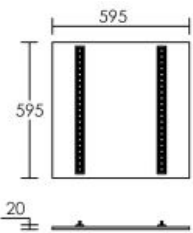

Nouveau

DALLE MODULO 600X600 BLC/BLC

Code : 51975

127,00 €* Prix barème HT

*Produit pouvant être soumis à Eco-Participation

51975	4000 K	66°
h (m)	E _{max} (lx)	d (m)
1	3247	1,30
2	812	2,60
2,5	520	3,25

Caractéristiques techniques

Utilisation	intérieure
IP	IP20
IK	IK02
Classe	Classe 2 - double isolation
Résistance au feu	650°C
Mode de montage	Encastré - ne nécessite pas de boîte d'encastrement
Matières / Coloris n°1	corps acier blanc
Orientation du produit	fixe
Nombre et type de source	LED circuit / module intégré (démontable)
Douille / Culot	Sans

LOR (Light Output Ratio)	100 %
Facteur de puissance	0,93
Température de couleur	CCT switch : 3000K / 4000K
IRC / Ra	80 - 84 (SDCM < 6)
Faisceau	66°
Flux lumineux total	3600 lm
Efficacité lumineuse	144 lm/W
Température d'utilisation	-20 °C / +45 °C
Variation	NON
Durée de vie moyenne	50000 h - L70/B50 à Ta 25°C
Poids net	2480 gr