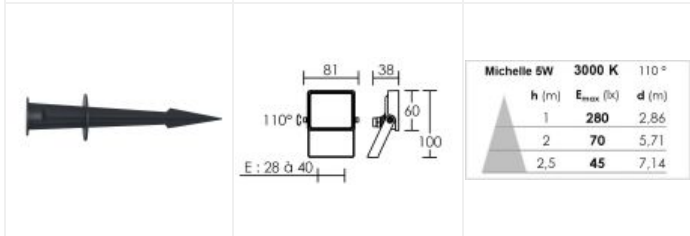

Nouveau

MICHELLE LED 5W/3000K NOIR

Code : 51872

14,50 €* Prix barème HT

*Produit pouvant être soumis à Eco-Participation

Caractéristiques techniques

Utilisation	extérieure
IP	IP65
IK	IK07
Classe	Classe 1 - isolation fonctionnelle avec borne de terre
Résistance au feu	850°C
Mode de montage	Mur / Sol - surface (étrier) ou Sol - sur piquet
Matières / Coloris n°1	corps aluminium noir
Matières / Coloris n°2	Corps (face avant) verre
Orientation du produit	basculant - 110 °
Nombre et type de source	LED - 1 circuit / module intégré (non démontable)

Facteur de puissance	0,60
Température de couleur	3000 K Blanc chaud
IRC / Ra	80 - 84 (SDCM < 6)
Faisceau	110 °
Flux lumineux total	725 lm
Efficacité lumineuse	145 lm/W
Température d'utilisation	-20 °C / +45 °C
Variation	NON
Durée de vie moyenne	35000 h - L70/B50 à Ta 25°C

Douille / Culot	Sans	Nbre de on/off	10000
Puissance nominale / absorbée	1 x 5 W / 5 W	Poids net	181 gr
Tension / Fréquence / Intensité	220-240 V ; 50/60 Hz ; 40 mA	Compatible minuterie	OUI
Driver / Alimentation	appareillage intégré (non démontable)	Compatible détection	OUI
LOR (Light Output Ratio)	100 %	Applications spécifiques	<ul style="list-style-type: none">■ Compatible - Arrêté 2018 sur les nuisances lumineuses■ Résiste au Brouillard salin (500h)