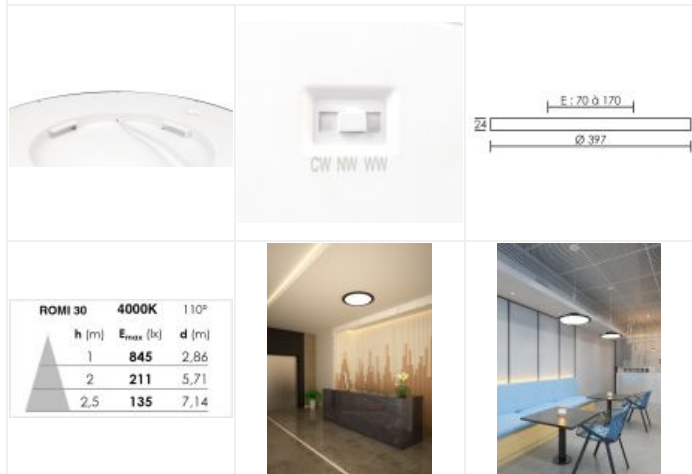

ROMI 30 CCT 3000-4000-6500K noir

Plafonnier décoratif IP20, à changement de couleur, LED et driver intégrés, 30000h

Code : **51476**

148,00 €* Prix barème HT

**Produit pouvant être soumis à Eco-Participation*

Caractéristiques techniques

Utilisation	intérieure
IP	IP20
IK	IK05
Classe	Classe 2 - double isolation
Résistance au feu	650°C
Mode de montage	Plafond - surface (plafonnier standard ou déporté avec accessoire en option) ou Suspension (avec accessoire en option, voir p.2)
Matières / Coloris n°1	corps polycarbonate (PC) noir
Orientation du produit	fixe
Nombre et type de source	LED circuit / module intégré (non démontable)
Douille / Culot	Sans
Puissance nominale / absorbée	30 W / 30 W