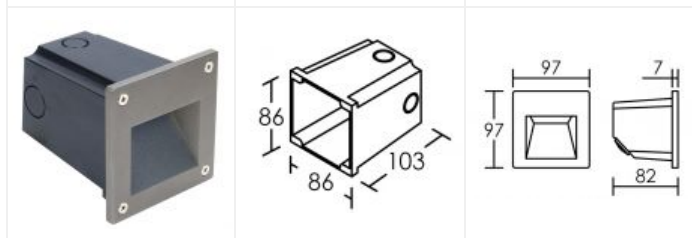

MURENA carré CCT 3000/4000K

Code : 51346

119,90 €* Prix barème HT

**Produit pouvant être soumis à Eco-Participation*

Caractéristiques techniques

Utilisation	extérieure
IP	IP65
IK	IK07
Classe	Classe 1 - isolation fonctionnelle avec borne de terre
Résistance au feu	850°C
Mode de montage	Encastré - nécessite une boîte d'encastrement
Matières / Coloris n°1	corps aluminium gris métal (alu) 9006
Orientation du produit	fixe
Nombre et type de source	12 LED circuit / module intégré (non démontable)

Douille / Culot	Sans	Poids net	0.4 kg
Puissance nominale / absorbée	1.7 W / 1.7 W	Compatible minuterie	OUI
Tension / Fréquence / Intensité	220-240 V ; 50/60 Hz ; 13 mA	Compatible détection	OUI
Driver / Alimentation	Alim. LED - Courant constant 350mA appareillage intégré (démontable)	Applications spécifiques	<ul style="list-style-type: none">■ Balisage■ Décoratif■ Extérieur résidentiel
LOR (Light Output Ratio)	100 %	Recommandations d'installation	Se référer à la notice du produit pour dimensions de découpe selon le type de montage (maçonnerie avec boîte ou cloison bois sans boîte).
Facteur de puissance	0,55		