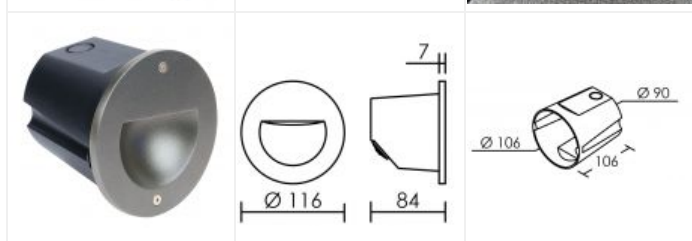

MURENA rond CCT 3000/4000K

Code : 51345

116,40 €* Prix barème HT

**Produit pouvant être soumis à Eco-Participation*

Caractéristiques techniques

Utilisation	extérieure
IP	IP65
IK	IK07
Classe	Classe 1 - isolation fonctionnelle avec borne de terre
Résistance au feu	850°C
Mode de montage	Encastré - nécessite une boîte d'encastrement
Matières / Coloris n°1	corps aluminium gris métal (alu) 9006
Orientation du produit	fixe
Nombre et type de source	12 LED circuit / module intégré (non démontable)

Douille / Culot	Sans	Poids net	0.45 kg
Puissance nominale / absorbée	1.7 W / 1.7 W	Compatible minuterie	OUI
Tension / Fréquence / Intensité	220-240 V ; 50/60 Hz ; 13 mA	Compatible détection	OUI
Driver / Alimentation	Alim. LED - Courant constant 350mA appareillage intégré (démontable)	Applications spécifiques	<ul style="list-style-type: none">■ Balisage■ Décoratif■ Extérieur résidentiel
LOR (Light Output Ratio)	100 %	Recommandations d'installation	Se référer à la notice du produit pour dimensions de découpe selon le type de montage (maçonnerie avec boîte ou cloison bois sans boîte).
Facteur de puissance	0,55		