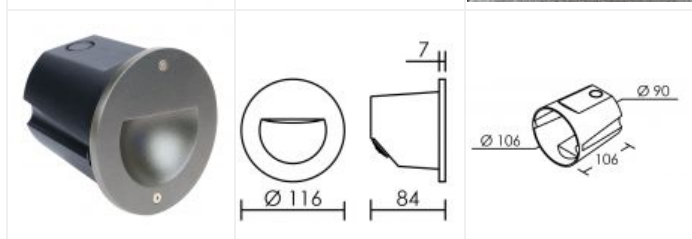

MURENA rond CCT 3000/4000K

Code : 51345

Caractéristiques techniques

Utilisation	extérieure
IP	IP65
IK	IK07
Classe	Classe 1 - isolation fonctionnelle avec borne de terre
Résistance au feu	850°C
Mode de montage	Encastré - nécessite une boîte d'encastrement
Matières / Coloris n°1	corps aluminium gris métal (alu) 9006
Orientation du produit	fixe
Nombre et type de source	12 LED circuit / module intégré (non démontable)

Douille / Culot	Sans	Poids net	0.45 kg
Puissance nominale / absorbée	1.7 W / 1.7 W	Compatible minuterie	OUI
Tension / Fréquence / Intensité	220-240 V ; 50/60 Hz ; 13 mA	Compatible détection	OUI
Driver / Alimentation	Alim. LED - Courant constant 350mA appareillage intégré (démontable)	Applications spécifiques	<ul style="list-style-type: none">■ Balisage■ Décoratif■ Extérieur résidentiel
LOR (Light Output Ratio)	100 %	Recommandations d'installation	Se référer à la notice du produit pour dimensions de découpe selon le type de montage (maçonnerie avec boîte ou cloison bois sans boîte).
Facteur de puissance	0,55		