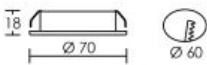

S1200 G4 LED 1,8W 3000K noir

Spot Ø70mm fixes IP20 pour meuble, lampe G4 LED 150lm
fournie, driver 12V non fourni

Code : **51340**

19,00 €* Prix barème HT

**Produit pouvant être soumis à Eco-Participation*

Caractéristiques techniques

Utilisation	intérieure	LOR (Light Output Ratio)	100 %
IP	IP20	Facteur de puissance	1,00
IK	IK02	Température de couleur	3000 K
Classe	Classe 3 - tension inférieure à 50V (TBT)	IRC / Ra	80 - 84
Résistance au feu	850°C	Faisceau	70 °
Mode de montage	Encastré - ne nécessite pas de boîte d'encastrement	Flux lumineux total	450 lm
Matières / Coloris n°1	corps et face thermoplastique noir	Efficacité lumineuse	83.33 lm/W
Matières / Coloris n°2	verre de protection	Température d'utilisation	-20 °C / +40 °C
Orientation du produit	fixe	Variation	NON
Nombre et type de source	LED - 1 lampe fournie	Durée de vie moyenne	25000 h
Douille / Culot	G4	Poids net	41 gr
Puissance nominale / absorbée	1 x 1.8 W / 1.8 W	Compatible minuterie	OUI
Tension / Fréquence / Intensité	12 V	Compatible détection	OUI
Driver / Alimentation	Alim. LED - Tension constante 12V appareillage non fourni	Applications spécifiques	■ Meuble / Vitrine