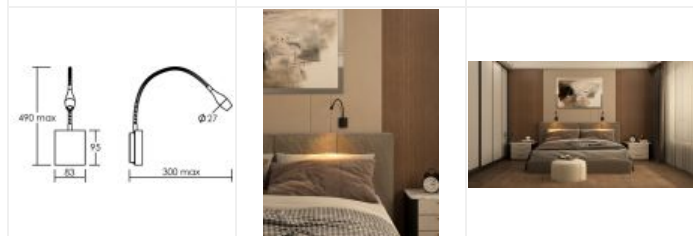

LIZA 01 LED 2,3W 3000K noir

Liseuse LED et driver intégrés, 30000h, avec interrupteur,
montage patère

Code : **51221**

Caractéristiques techniques

Utilisation	intérieure
IP	IP20
IK	IK07
Classe	Classe 2 - double isolation
Résistance au feu	850°C
Mode de montage	Mur - surface (patère)
Matières / Coloris n°1	corps aluminium noir
Matières / Coloris n°2	support : patère / barre / base acier
Orientation du produit	orientable (rotatif) - 360 °
Nombre et type de source	1 LED SZ5M2 SEOUL circuit / module intégré (non démontable)