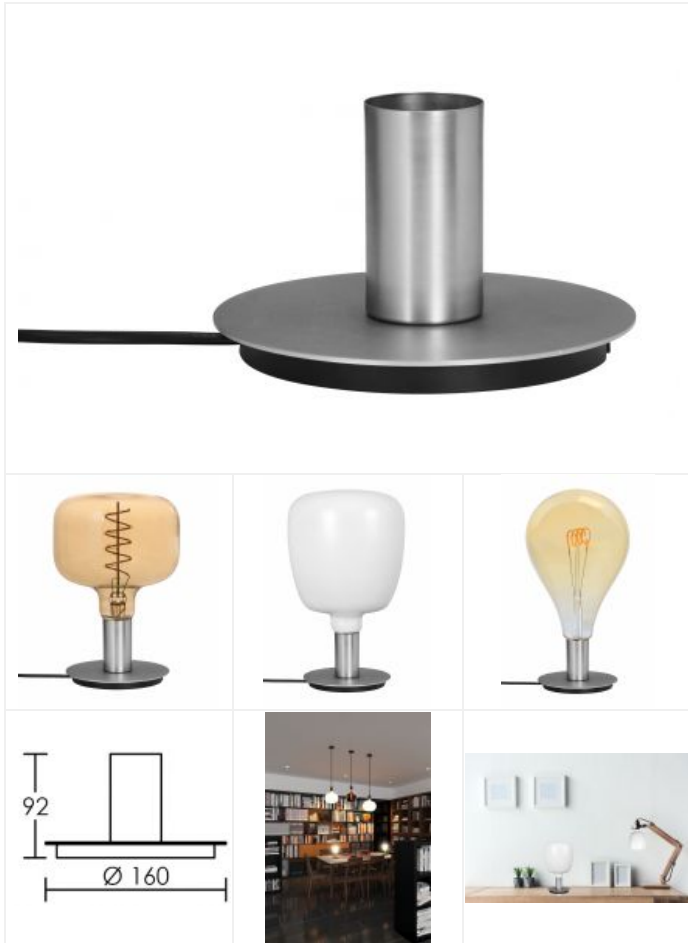

# TAVOLA E27 nickel

Support de table pour lampe déco E27. Livré sans lampe.  
Code : **51209**

## Caractéristiques techniques

<b>Utilisation</b>	intérieure	<b>Douille / Culot</b>	E27
<b>IP</b>	IP20	<b>Puissance nominale / absorbée</b>	60 W
<b>IK</b>	IK02	<b>Tension / Fréquence / Intensité</b>	220-240 V ; 50/60 Hz
<b>Classe</b>	Classe 2 - double isolation	<b>Driver / Alimentation</b>	Direct sur réseau sans alimentation
<b>Résistance au feu</b>	650°C	<b>Température d'utilisation</b>	-20 °C / +40 °C
<b>Mode de montage</b>	A poser	<b>Variation</b>	dépend de la lampe utilisée
<b>Matières / Coloris n°1</b>	corps métal nickel	<b>Poids net</b>	0.64 kg
<b>Orientation du produit</b>	fixe	<b>Applications spécifiques</b>	■ Décoratif
<b>Nombre et type de source</b>	Plusieurs types de sources possibles lampe non fournie		