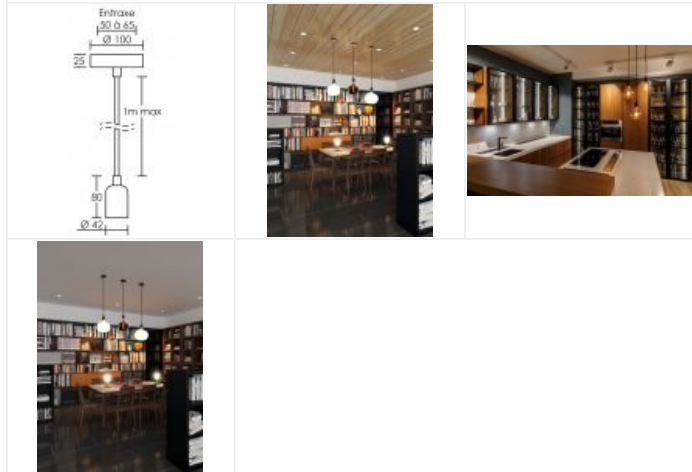

# EPOQUE E27 noir mat

Suspension / douille décorative vintage IP20, lampe non fournie

Code : **51207**

**19,00 €\*** Prix barème HT

*\*Produit pouvant être soumis à Eco-Participation*