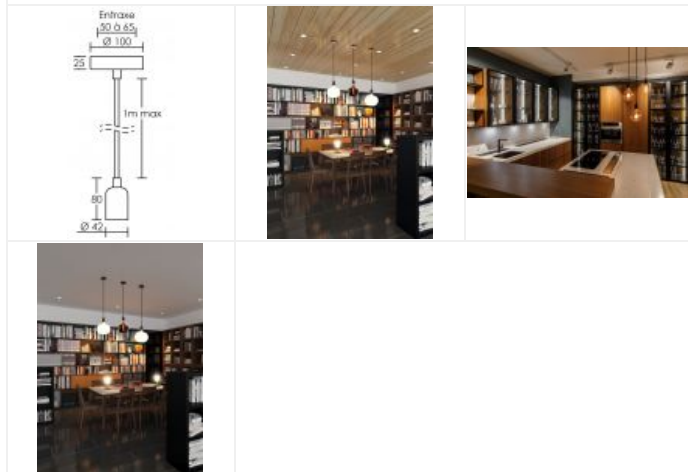

# EPOQUE E27 noir mat

Suspension / douille décorative vintage IP20, lampe non fournie

Code : **51207**