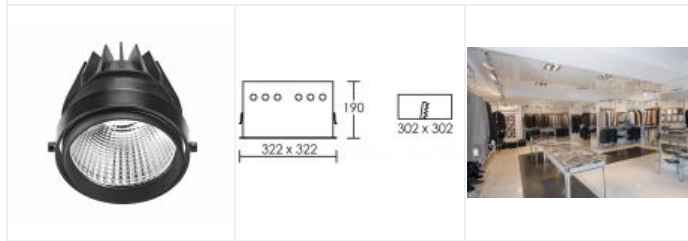

# Kit QUADRA Led Quatro 4x34W 3000K gris

Downlight IP20, 322x322mm, avec 4 modules LED basse luminance et driver fournis

Code : **51184**

**765,50 €\*** Prix barème HT

*\*Produit pouvant être soumis à Eco-Participation*

## Caractéristiques techniques

<b>Utilisation</b>	intérieure
<b>IP</b>	IP20
<b>IK</b>	IK02
<b>Classe</b>	Classe 2 - double isolation
<b>Résistance au feu</b>	850°C
<b>Mode de montage</b>	Encastré - nécessite une boîte d'encastrement
<b>Matières / Coloris n°1</b>	corps acier gris
<b>Matières / Coloris n°2</b>	réflecteur aluminium à facettes
<b>Orientation du produit</b>	orientable et basculant - 30° - 30°
<b>Nombre et type de source</b>	4 LED COB Citizen CLU036 - 4 lampe fournie
<b>Douille / Culot</b>	Sans
<b>Puissance nominale / absorbée</b>	4 x 34 W / 148 W
<b>Tension / Fréquence / Intensité</b>	220-240 V ; 50/60 Hz ; 701 mA
<b>Driver / Alimentation</b>	Alim. LED - Courant constant 900mA appareillage fourni (séparé)
<b>LOR (Light Output Ratio)</b>	100 %