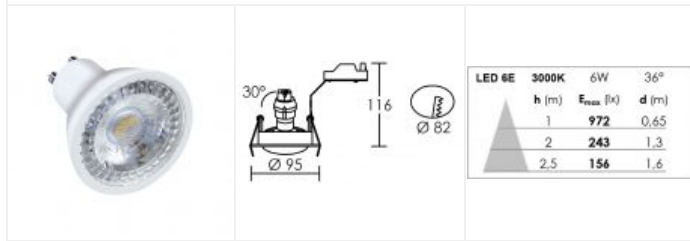

# Kit SPEED 70 rond GU10 6W 3000K blanc

Encastré basculant IP20, 230V direct et connexion sans outil,  
lampe LED GU10 fournie

Code : **51170**

**18,60 €\*** Prix barème HT

*\*Produit pouvant être soumis à Eco-Participation*

## Caractéristiques techniques

<b>Utilisation</b>	intérieure
<b>IP</b>	IP20
<b>IK</b>	IK02
<b>Classe</b>	Classe 2 - double isolation
<b>Résistance au feu</b>	850°C
<b>Mode de montage</b>	Encastré - ne nécessite pas de boîte d'encastrement
<b>Matières / Coloris n°1</b>	corps aluminium blanc
<b>Orientation du produit</b>	basculant - 30 °
<b>Nombre et type de source</b>	6 LED SMD Bridgelux - 1 lampe fournie
<b>Douille / Culot</b>	GU10
<b>Puissance nominale / absorbée</b>	1 x 6 W / 6 W
<b>Tension / Fréquence / Intensité</b>	220-240 V ; 50/60 Hz ; 52 mA
<b>Driver / Alimentation</b>	Direct sur réseau sans alimentation
<b>LOR (Light Output Ratio)</b>	100 %

<b>Facteur de puissance</b>	0,53
<b>Température de couleur</b>	3000 K
<b>IRC / Ra</b>	80 - 84
<b>Faisceau</b>	36 °
<b>Flux lumineux total</b>	470 lm
<b>Efficacité lumineuse</b>	78.33 lm/W
<b>Température d'utilisation</b>	-20 °C / +40 °C
<b>Variation</b>	NON
<b>Durée de vie moyenne</b>	15000 h
<b>Nbre de on/off</b>	30000
<b>Poids net</b>	0.29 kg
<b>Compatible minuterie</b>	OUI
<b>Compatible détection</b>	OUI
<b>Autres commentaires</b>	Collerette 1/4 de tour.