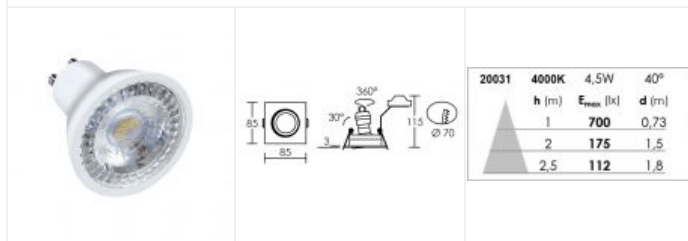

Kit TIPO carré GU10 SDIM 4,5W 4000K alu

Encastré basculant IP20, connexion sans outil, lampe LED
GU10 390lm variable StepDim fournie
Code : **51151**

27,10 €* Prix barème HT

**Produit pouvant être soumis à Eco-Participation*

Caractéristiques techniques

Utilisation	intérieure
IP	IP20
IK	IK02
Classe	Classe 2 - double isolation
Résistance au feu	850°C
Mode de montage	Encastré - ne nécessite pas de boîte d'encastrement
Matières / Coloris n°1	corps aluminium gris métal (alu) brossé
Orientation du produit	orientable et basculant - 360 ° - 30 °
Nombre et type de source	LED - 1 lampe fournie
Douille / Culot	GU10
Puissance nominale / absorbée	1 x 4.5 W / 4.2 W
Tension / Fréquence / Intensité	220-240 V ; 50/60 Hz ; 37 mA
Driver / Alimentation	Direct sur réseau sans alimentation
LOR (Light Output Ratio)	100 %
Facteur de puissance	0,51

Température de couleur	4000 K
IRC / Ra	80 - 84
Faisceau	40 °
Flux lumineux total	390 lm
Efficacité lumineuse	92.86 lm/W
Température d'utilisation	-25 °C / +40 °C
Variation	OUI - variation par niveaux
Durée de vie moyenne	25000 h
Nbre de on/off	40000
Poids net	232 gr
Compatible minuterie	OUI
Compatible détection	OUI
Applications spécifiques	■ Variation commandée par interrupteur UNIQUEMENT. Non compatible avec variateur.
Recommandations d'installation	Collerette clipsable. Connexion sans outil.
Autres commentaires	Variation de l'intensité lumineuse sur 3 niveaux (100% / 45% / 15%). Si on éteint plus de 8s, retour à 100%