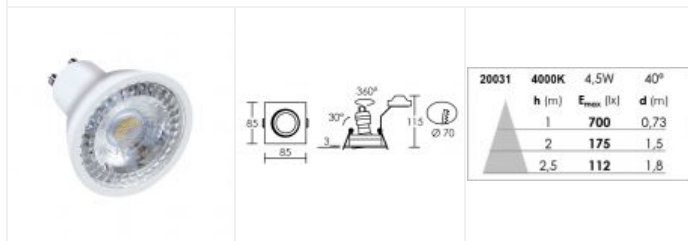

# Kit TIPO carré GU10 SDIM 4,5W 4000K alu

Encastré basculant IP20, connexion sans outil, lampe LED  
GU10 390lm variable StepDim fournie

Code : **51151**

## Caractéristiques techniques

<b>Utilisation</b>	intérieure	<b>Température de couleur</b>	4000 K
<b>IP</b>	IP20	<b>IRC / Ra</b>	80 - 84
<b>IK</b>	IK02	<b>Faisceau</b>	40 °
<b>Classe</b>	Classe 2 - double isolation	<b>Flux lumineux total</b>	390 lm
<b>Résistance au feu</b>	850°C	<b>Efficacité lumineuse</b>	92.86 lm/W
<b>Mode de montage</b>	Encastré - ne nécessite pas de boîte d'encastrement	<b>Température d'utilisation</b>	-25 °C / +40 °C
<b>Matières / Coloris n°1</b>	corps aluminium gris métal (alu) brossé	<b>Variation</b>	OUI - variation par niveaux
<b>Orientation du produit</b>	orientable et basculant - 360 ° - 30 °	<b>Durée de vie moyenne</b>	25000 h
<b>Nombre et type de source</b>	LED - 1 lampe fournie	<b>Nbre de on/off</b>	40000
<b>Douille / Culot</b>	GU10	<b>Poids net</b>	232 gr
<b>Puissance nominale / absorbée</b>	1 x 4.5 W / 4.2 W	<b>Compatible minuterie</b>	OUI
<b>Tension / Fréquence / Intensité</b>	220-240 V ; 50/60 Hz ; 37 mA	<b>Compatible détection</b>	OUI
<b>Driver / Alimentation</b>	Direct sur réseau sans alimentation	<b>Applications spécifiques</b>	■ Variation commandée par interrupteur UNIQUEMENT. Non compatible avec variateur.
<b>LOR (Light Output Ratio)</b>	100 %	<b>Recommandations d'installation</b>	Collerette clipsable. Connexion sans outil.
<b>Facteur de puissance</b>	0,51	<b>Autres commentaires</b>	Variation de l'intensité lumineuse sur 3 niveaux (100% / 45% / 15%). Si on éteint plus de 8s, retour à 100%