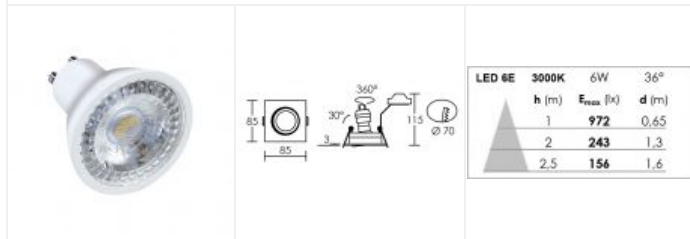

Kit TIPO carré GU10 LED 6W 3000K alu

Encastré basculant IP20, 230V direct et connexion sans outil,
lampe LED GU10 470lm fournie

Code : **51128**

25,90 €* Prix barème HT

**Produit pouvant être soumis à Eco-Participation*

Caractéristiques techniques

Utilisation	intérieure
IP	IP20
IK	IK02
Classe	Classe 2 - double isolation
Résistance au feu	850°C
Mode de montage	Encastré - ne nécessite pas de boîte d'encastrement
Matières / Coloris n°1	corps aluminium gris métal (alu) brossé
Orientation du produit	orientable et basculant - 360 ° - 30 °
Nombre et type de source	1 LED SMD - 1 lampe fournie
Douille / Culot	GU10
Puissance nominale / absorbée	1 x 6 W / 6 W
Tension / Fréquence / Intensité	220-240 V ; 50/60 Hz ; 55 mA
Driver / Alimentation	Direct sur réseau sans alimentation
LOR (Light Output Ratio)	100 %

Facteur de puissance	0,53
Température de couleur	3000 K
IRC / Ra	80 - 84
Faisceau	36 °
Flux lumineux total	470 lm
Efficacité lumineuse	78.33 lm/W
Température d'utilisation	-20 °C / +40 °C
Variation	NON
Durée de vie moyenne	15000 h
Nbre de on/off	30000
Poids net	243.7 gr
Compatible minuterie	OUI
Compatible détection	OUI
Recommandations d'installation	Collerette clipsable. Connexion sans outil.