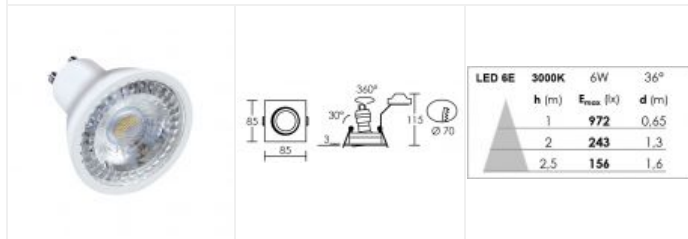

Kit TIPO carré GU10 LED 6W 3000K alu

Encastré basculant IP20, 230V direct et connexion sans outil,
lampe LED GU10 470lm fournie

Code : **51128**

Caractéristiques techniques

Utilisation	intérieure	Facteur de puissance	0,53
IP	IP20	Température de couleur	3000 K
IK	IK02	IRC / Ra	80 - 84
Classe	Classe 2 - double isolation	Faisceau	36 °
Résistance au feu	850°C	Flux lumineux total	470 lm
Mode de montage	Encastré - ne nécessite pas de boîte d'encastrement	Efficacité lumineuse	78.33 lm/W
Matières / Coloris n°1	corps aluminium gris métal (alu) brossé	Température d'utilisation	-20 °C / +40 °C
Orientation du produit	orientable et basculant - 360 ° - 30 °	Variation	NON
Nombre et type de source	1 LED SMD - 1 lampe fournie	Durée de vie moyenne	15000 h
Douille / Culot	GU10	Nbre de on/off	30000
Puissance nominale / absorbée	1 x 6 W / 6 W	Poids net	243.7 gr
Tension / Fréquence / Intensité	220-240 V ; 50/60 Hz ; 55 mA	Compatible minuterie	OUI
Driver / Alimentation	Direct sur réseau sans alimentation	Compatible détection	OUI
LOR (Light Output Ratio)	100 %	Recommandations d'installation	Colerette clipsable. Connexion sans outil.