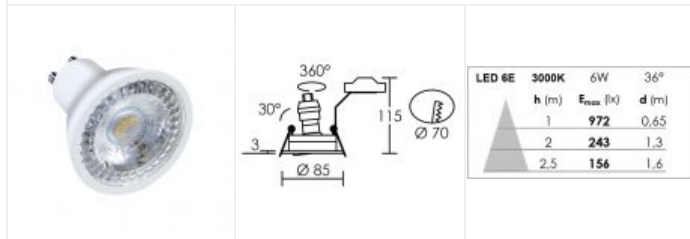

Kit TIPO rond GU10 LED 6W 3000K alu

Encastré basculant IP20, 230V direct et connexion sans outil,
lampe LED GU10 470lm fournie

Code : **51124**

23,50 €* Prix barème HT

**Produit pouvant être soumis à Eco-Participation*

Caractéristiques techniques

Utilisation	intérieure
IP	IP20
IK	IK02
Classe	Classe 2 - double isolation
Résistance au feu	850°C
Mode de montage	Encastré - ne nécessite pas de boîte d'encastrement
Matières / Coloris n°1	corps aluminium gris métal (alu) brossé
Orientation du produit	orientable et basculant - 360° - 30°
Nombre et type de source	1 LED SMD - 1 lampe fournie
Douille / Culot	GU10
Puissance nominale / absorbée	1 x 6 W / 6 W
Tension / Fréquence / Intensité	220-240 V ; 50/60 Hz ; 55 mA
Driver / Alimentation	Direct sur réseau sans alimentation
LOR (Light Output Ratio)	100 %

Facteur de puissance	0,53
Température de couleur	3000 K
IRC / Ra	80 - 84
Faisceau	36 °
Flux lumineux total	470 lm
Efficacité lumineuse	78,33 lm/W
Température d'utilisation	-20 °C / +40 °C
Variation	NON
Durée de vie moyenne	15000 h
Nbre de on/off	30000
Poids net	230,6 gr
Compatible minuterie	OUI
Compatible détection	OUI
Recommandations d'installation	Colerette clipsable. Connexion sans outil.