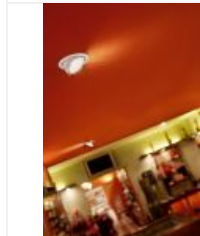

Kit TIPO rond GU10 LED 6W 3000K alu

Encastré basculant IP20, 230V direct et connexion sans outil,
lampe LED GU10 470lm fournie

Code : **51124**

23,50 €* Prix barème HT

**Produit pouvant être soumis à Eco-Participation*

Caractéristiques techniques

Utilisation	intérieure
IP	IP20
IK	IK02
Classe	Classe 2 - double isolation
Résistance au feu	850°C
Mode de montage	Encastré - ne nécessite pas de boîte d'encastrement
Matières / Coloris n°1	corps aluminium gris métal (alu) brossé
Orientation du produit	orientable et basculant - 360° - 30°
Nombre et type de source	1 LED SMD - 1 lampe fournie
Douille / Culot	GU10
Puissance nominale / absorbée	1 x 6 W / 6 W
Tension / Fréquence / Intensité	220-240 V ; 50/60 Hz ; 55 mA
Driver / Alimentation	Direct sur réseau sans alimentation
LOR (Light Output Ratio)	100 %