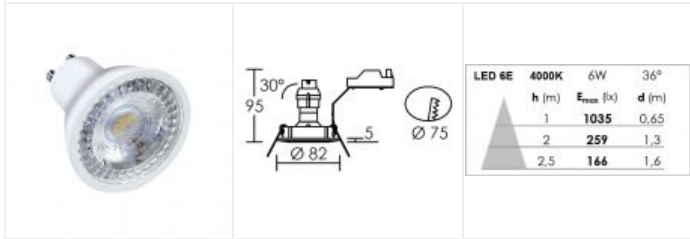

Kit GALAXY 6E GU10 LED 6W 4000K blanc

Encastré basculant IP20, 230V direct, lampe LED GU10 500lm
fournie

Code : 51055

14,10 €* Prix barème HT

**Produit pouvant être soumis à Eco-Participation*

Caractéristiques techniques

Utilisation	intérieure
IP	IP20
IK	IK02
Classe	Classe 2 - double isolation
Résistance au feu	850°C
Mode de montage	Encastré - ne nécessite pas de boîte d'encastrement
Matières / Coloris n°1	corps aluminium blanc 9016
Orientation du produit	basculant - 30 °
Nombre et type de source	6 LED SMD Bridgelux - 1 lampe fournie
Douille / Culot	GU10
Puissance nominale / absorbée	1 x 6 W / 6 W
Tension / Fréquence / Intensité	220-240 V ; 50/60 Hz ; 52 mA
Driver / Alimentation	Direct sur réseau sans alimentation
LOR (Light Output Ratio)	100 %
Facteur de puissance	0,53

Température de couleur	4000 K
IRC / Ra	80 - 84
Faisceau	36 °
Flux lumineux total	500 lm
Efficacité lumineuse	83.33 lm/W
Température d'utilisation	-20 °C / +40 °C
Variation	NON
Durée de vie moyenne	15000 h
Nbre de on/off	30000
Poids net	175 gr
Compatible minuterie	OUI
Compatible détection	OUI
Applications spécifiques	■ Commerce / Magasin
Recommandations d'installation	Douille avec connexion sans outil.
Autres commentaires	Ces données sont les informations de la lampe fournie.