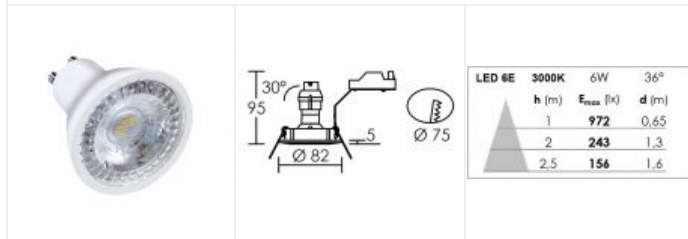

Kit GALAXY 6E GU10 LED 6W 3000K blanc

Encastré basculant IP20, 230V direct, lampe LED GU10 470lm
fournie

Code : 51054

14,10 €* Prix barème HT

**Produit pouvant être soumis à Eco-Participation*

Caractéristiques techniques

Utilisation	intérieure
IP	IP20
IK	IK02
Classe	Classe 2 - double isolation
Résistance au feu	850°C
Mode de montage	Encastré - ne nécessite pas de boîte d'encastrement
Matières / Coloris n°1	corps aluminium blanc 9016
Orientation du produit	basculant - 30 °
Nombre et type de source	6 LED SMD Bridgelux - 1 lampe fournie
Douille / Culot	GU10
Puissance nominale / absorbée	1 x 6 W / 6 W
Tension / Fréquence / Intensité	220-240 V ; 50/60 Hz ; 52 mA
Driver / Alimentation	Direct sur réseau sans alimentation
LOR (Light Output Ratio)	100 %
Facteur de puissance	0,53

Température de couleur	3000 K
IRC / Ra	80 - 84
Faisceau	36 °
Flux lumineux total	470 lm
Efficacité lumineuse	78.33 lm/W
Température d'utilisation	-20 °C / +40 °C
Variation	NON
Durée de vie moyenne	15000 h
Nbre de on/off	30000
Poids net	175 gr
Compatible minuterie	OUI
Compatible détection	OUI
Applications spécifiques	■ Commerce / Magasin
Recommandations d'installation	Douille avec connexion sans outil.
Autres commentaires	Ces données sont les informations de la lampe fournie.