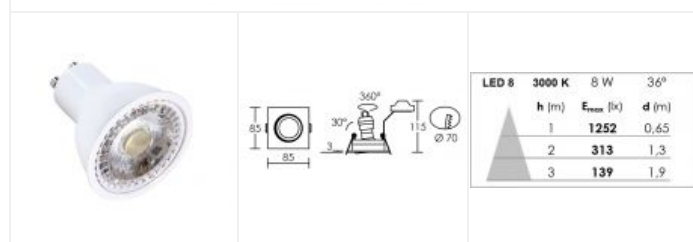

Kit TIPO carré GU10 LED 7W 3000K alu

Encastré basculant IP20, 230V direct et connexion sans outil,
lampe LED GU10 650lm fournie
Code : **51048**

27,10 €* Prix barème HT

**Produit pouvant être soumis à Eco-Participation*

Caractéristiques techniques

Utilisation	intérieure
IP	IP20
IK	IK02
Classe	Classe 2 - double isolation
Résistance au feu	850°C
Mode de montage	Encastré - ne nécessite pas de boîte d'encastrement
Matières / Coloris n°1	corps aluminium gris métal (alu) brossé
Orientation du produit	orientable et basculant - 360 ° - 30 °
Nombre et type de source	LED SMD Bridgelux - 1 lampe fournie
Douille / Culot	GU10
Puissance nominale / absorbée	1 x 7 W / 7 W
Tension / Fréquence / Intensité	220-240 V ; 50/60 Hz ; 56 mA
Driver / Alimentation	Direct sur réseau sans alimentation
LOR (Light Output Ratio)	100 %

Facteur de puissance	0,54
Température de couleur	3000 K
IRC / Ra	80 - 84
Faisceau	36 °
Flux lumineux total	650 lm
Efficacité lumineuse	93 lm/W
Température d'utilisation	-20 °C / +40 °C
Variation	NON
Durée de vie moyenne	15000 h - L70/B50 à Ta 25°C
Nbre de on/off	40000
Poids net	242.6 gr
Compatible minuterie	OUI
Compatible détection	OUI
Recommandations d'installation	Collerette clipsable. Connexion sans outil.