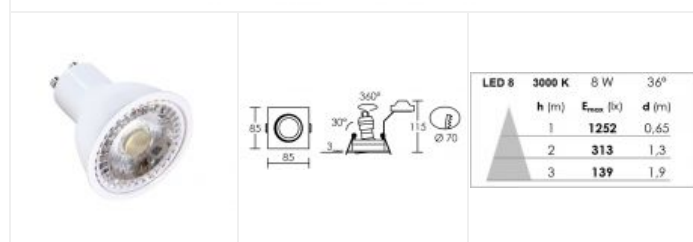

# Kit TIPO carré GU10 LED 7W 3000K alu

Encastré basculant IP20, 230V direct et connexion sans outil,  
lampe LED GU10 650lm fournie

Code : **51048**

## Caractéristiques techniques

<b>Utilisation</b>	intérieure
<b>IP</b>	IP20
<b>IK</b>	IK02
<b>Classe</b>	Classe 2 - double isolation
<b>Résistance au feu</b>	850°C
<b>Mode de montage</b>	Encastré - ne nécessite pas de boîte d'encastrement
<b>Matières / Coloris n°1</b>	corps aluminium gris métal (alu) brossé
<b>Orientation du produit</b>	orientable et basculant - 360° - 30°
<b>Nombre et type de source</b>	LED SMD Bridgelux - 1 lampe fournie
<b>Douille / Culot</b>	GU10
<b>Puissance nominale / absorbée</b>	1 x 7 W / 7 W
<b>Tension / Fréquence / Intensité</b>	220-240 V ; 50/60 Hz ; 56 mA
<b>Driver / Alimentation</b>	Direct sur réseau sans alimentation
<b>LOR (Light Output Ratio)</b>	100 %

<b>Facteur de puissance</b>	0,54
<b>Température de couleur</b>	3000 K
<b>IRC / Ra</b>	80 - 84
<b>Faisceau</b>	36°
<b>Flux lumineux total</b>	650 lm
<b>Efficacité lumineuse</b>	93 lm/W
<b>Température d'utilisation</b>	-20 °C / +40 °C
<b>Variation</b>	NON
<b>Durée de vie moyenne</b>	15000 h - L70/B50 à Ta 25°C
<b>Nbre de on/off</b>	40000
<b>Poids net</b>	242.6 gr
<b>Compatible minuterie</b>	OUI
<b>Compatible détection</b>	OUI
<b>Recommandations d'installation</b>	Colletette clipsable. Connexion sans outil.