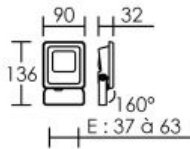

TWISTER 3 LED 12 4000K noir

Projecteur Extérieur IP65 IK08, faisceau symétrique 90°, LED et driver intégrés

Code : **50984**

32,90 €* Prix barème HT

**Produit pouvant être soumis à Eco-Participation*

50984	4000 K	12W	90°
h (m)	E _{max} (lx)	d (m)	
1	789	2,00	
2	197	4,0	
3	88	6,0	
4	49	8,0	
5	32	10,0	

Caractéristiques techniques

Utilisation extérieure

IP	IP65	Température de couleur	4000 K
IK	IK08	IRC / Ra	80 - 84 (SDCM < 6)
Classe	Classe 1 - isolation fonctionnelle avec borne de terre	Faisceau	90 °
Résistance au feu	850°C	Flux lumineux total	1550 lm
Mode de montage	Mur / Sol - surface (étrier) + autres montages possibles avec accessoires (voir p.2)	Efficacité lumineuse	124 lm/W
Matières / Coloris n°1	corps aluminium noir 9004	Température d'utilisation	-20 °C / +40 °C
Matières / Coloris n°2	verre de protection trempé (non feuilleté)	Variation	NON
Orientation du produit	basculant - 160 °	Durée de vie moyenne	50000 h - L70/B50 à Ta 25°C
Nombre et type de source	18 LED circuit / module intégré (non démontable)	Nbre de on/off	25000
Douille / Culot	Sans	Poids net	0.37 kg
Puissance nominale / absorbée	12 W / 12.5 W	Compatible minuterie	OUI
Tension / Fréquence / Intensité	220-240 V ; 50/60 Hz ; 90 mA	Compatible détection	OUI
Driver / Alimentation	appareillage intégré (non démontable)	Applications spécifiques	<ul style="list-style-type: none"> ■ Ne convient pas pour l'éclairage d'accentuation. ■ Eclairage des façades de magasins ■ Intérieur industriel ■ Résiste au Brouillard salin (480h)
LOR (Light Output Ratio)	100 %	Recommandations d'installation	Un repère sur le côté du projecteur permet une inclinaison optimale pour respecter l'ULR <4% requis par l'Arrêté 2018.
Facteur de puissance	0,58	Câblage	Précâblage H05RN-F 3G1mm² 0,85 m.
		Autres commentaires	Réflecteur symétrique