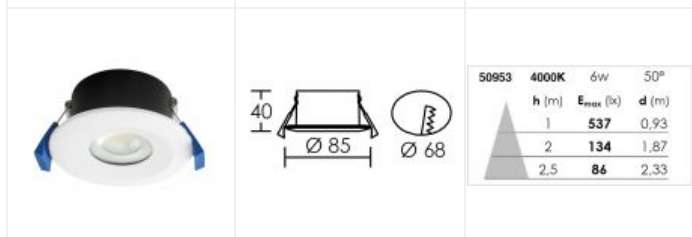

NORD 6W CCT 3000-4000K

Encastré recouvrable IP20/65, fixe, LED intégrée, température de couleur réglable, driver séparé

Code : **50953**

33,80 €* Prix barème HT

**Produit pouvant être soumis à Eco-Participation*

Caractéristiques techniques

Utilisation	voir application(s) spécifique(s)
IP	IP20/65
IK	IK02
Classe	Classe 2 - double isolation
Mode de montage	Mur - encastré (ne nécessite pas de boîte d'apô;encastrement)

IRC / Ra	90 - 94 (SDCM < 4)
Faisceau	50 °
Flux lumineux total	650 lm
Efficacité lumineuse	108.33 lm/W
Température d'utilisation	-20 °C / +40 °C

Matières / Coloris n°1	anneau / collerette / face acier blanc 9003	Variation	OUI - variation par coupure de phase
Matières / Coloris n°2	corps aluminium	Durée de vie moyenne	50000 h - L70/B20 à Ta 25°C
Orientation du produit	fixe	Nbre de on/off	17500
Nombre et type de source	LED - 1 circuit / module intégré (non démontable)	Poids net	285 gr
Douille / Culot	Sans	Compatible minuterie	OUI
Puissance nominale / absorbée	1 x 6 W / 6 W	Compatible détection	OUI
Tension / Fréquence / Intensité	220-240 V ; 50/60 Hz ; 30 mA	Applications spécifiques	<ul style="list-style-type: none"> ■ Optimisé pour une démarche BBC suivant RE2020. ■ Réglage de la température de couleur par interrupteur à l&apos;avant du spot ■ Salle d&apos;eau : autorisé Vol.1 ■ Extérieur protégé
Driver / Alimentation	Alim. LED - Tension constante 24V appareillage fourni (séparé)	Recommandations d'installation	Collerette 1/4 de tour Convient pour l'installation en salle d'eau (Vol.1) - Spot Classe 3 / driver à placer hors volume.
LOR (Light Output Ratio)	100 %	Câblage	Câble driver lg 38cm avec connecteur sans outil
Facteur de puissance	0,91	Autres commentaires	Interrupteur CCT pour changement de température de couleur directement accessible sous la collerette : il reste donc accessible, même une fois l'encasté installé.
Température de couleur	CCT switch : 3000K / 4000K		