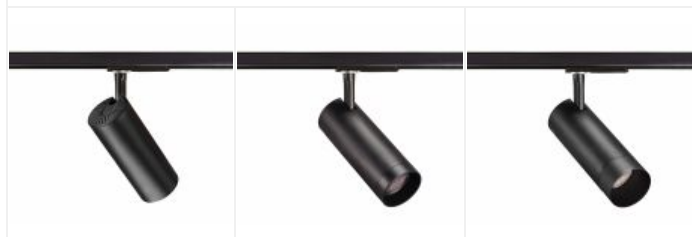

TEK 20 029 LED 36° 21W 3000K noir

Projecteur pour rail 1 allumage 029, avec module LED et driver 30000h intégrés
Code : **50930**

88,80 €* Prix barème HT

**Produit pouvant être soumis à Eco-Participation*

Caractéristiques techniques

Utilisation	intérieure
IP	IP20
IK	IK02
Classe	Classe 1 - isolation fonctionnelle avec borne de terre
Résistance au feu	650°C
Mode de montage	Sur rail - avec adaptateur 1 all (029)

LOR (Light Output Ratio)	100 %
Facteur de puissance	0,85
Température de couleur	3000 K Blanc chaud
IRC / Ra	90 - 94 (SDCM < 6)
Faisceau	36 °
Flux lumineux total	1800 lm
Efficacité lumineuse	90 lm/W

Matières / Coloris n°1	corps aluminium noir 9017	Température d'utilisation	-25 °C / +40 °C
Matières / Coloris n°2	réflecteur à facettes	Variation	NON
Orientation du produit	orientable et basculant - 360 ° - 90 °	Durée de vie moyenne	50000 h - L70/B50 à Ta 25°C
Nombre et type de source	LED - 1 circuit / module intégré (non démontable)	Nbre de on/off	15000
Douille / Culot	Sans	Poids net	0.36 kg
Puissance nominale / absorbée	1 x 20 W / 20 W	Compatible minuterie	OUI
Tension / Fréquence / Intensité	220-240 V ; 50/60 Hz ; 105 mA	Compatible détection	OUI
Driver / Alimentation	appareillage intégré (non démontable)		