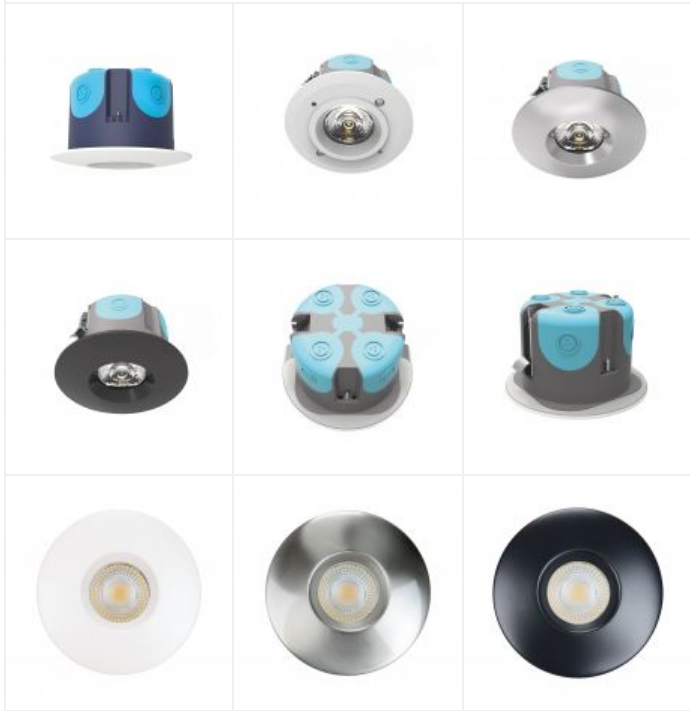

AIR BLOCK 2 6W 3000K blanc

Encastré Made in France recouvrable RE2020 IP65, fixe, LED et driver intégrés
Code : **50880**

46,10 €* Prix barème HT

**Produit pouvant être soumis à Eco-Participation*

50880	3000K	6W	36°
h (m)	E _{max} (lx)	d (m)	
1	958	0,65	
2	240	1,3	
2,5	153	1,6	

Caractéristiques techniques

Utilisation intérieure

IP	IP65	Température de couleur	3000 K
IK	IK02	IRC / Ra	80 - 84 (SDCM < 6)
Classe	Classe 1 - isolation fonctionnelle avec borne de terre	Faisceau	36 °
Résistance au feu	650°C	Flux lumineux total	430 lm
Mode de montage	Encastré - nécessite une boîte d'encastrement	Efficacité lumineuse	66.15 lm/W
Matières / Coloris n°1	corps aluminium blanc	Température d'utilisation	-20 °C / +35 °C
Matières / Coloris n°2	réflecteur méthacrylate (PMMA)	Variation	OUI - variation par coupure de phase
Orientation du produit	fixe	Durée de vie moyenne	35000 h
Nombre et type de source	1 LED DOB VARYLIGHT - 1 circuit / module intégré (non démontable)	Nbre de on/off	20000
Douille / Culot	Sans	Poids net	130 gr
Puissance nominale / absorbée	1 x 6 W / 6.5 W	Compatible minuterie	OUI
Tension / Fréquence / Intensité	220-240 V ; 50/60 Hz ; 31 mA	Compatible détection	OUI
Driver / Alimentation	DOB (Driver On Board) appareillage intégré (non démontable)	Applications spécifiques	<ul style="list-style-type: none"> ■ Optimisé pour une démarche BBC suivant RE2020. ■ Salle d'eau : autorisé Hors volume
LOR (Light Output Ratio)	100 %	Recommandations d'installation	Peut être recouvert d'isolant soufflé ou en rouleau.
Facteur de puissance	0,96	Autres commentaires	Répond à la démarche BBC suivant RT2012, si utilisé avec sa boîte d'encastrement spécifique étanche à l'air*, livrée avec le produit.

Accessoires à commander séparément

Code	Libellé	Photo
50882	Collerette AIR BLOCK 2 nickel	
50883	Collerette AIR BLOCK 2 noire	