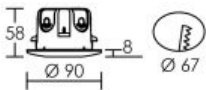

AIR BLOCK 2 6W 3000K blanc

Encastré Made in France recouvrable RE2020 IP65, fixe, LED et driver intégrés
Code : **50880**

46,10 €* Prix barème HT

*Produit pouvant être soumis à Eco-Participation

50880	3000K	6W	36°
h (m)	E_{max} (lx)	d (m)	
1	958	0,65	
2	240	1,3	
2,5	153	1,6