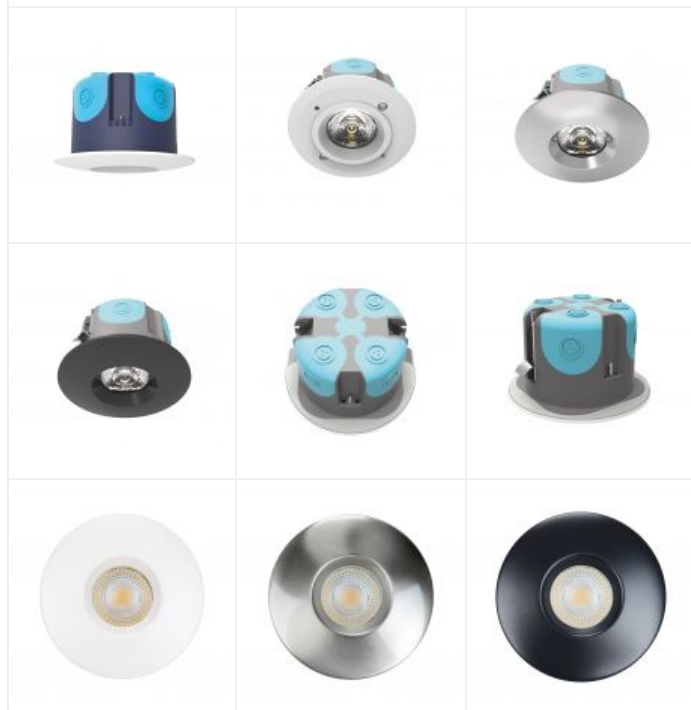

AIR BLOCK 2 6W 3000K blanc

Encastré Made in France recouvrable RE2020 IP65, fixe, LED et driver intégrés

Code : **50880**

50880	3000K	6W	36°
h (m)	E _{max} (lx)	d (m)	
1	958	0,65	
2	240	1,3	
2,5	153	1,6	

Caractéristiques techniques

Utilisation intérieure

IP	IP65	Température de couleur	3000 K
IK	IK02	IRC / Ra	80 - 84 (SDCM < 6)
Classe	Classe 1 - isolation fonctionnelle avec borne de terre	Faisceau	36 °
Résistance au feu	650°C	Flux lumineux total	430 lm
Mode de montage	Encastré - nécessite une boîte d'encastrement	Efficacité lumineuse	66.15 lm/W
Matières / Coloris n°1	corps aluminium blanc	Température d'utilisation	-20 °C / +35 °C
Matières / Coloris n°2	réflecteur méthacrylate (PMMA)	Variation	OUI - variation par coupure de phase
Orientation du produit	fixe	Durée de vie moyenne	35000 h
Nombre et type de source	1 LED DOB VARYLIGHT - 1 circuit / module intégré (non démontable)	Nbre de on/off	20000
Douille / Culot	Sans	Poids net	130 gr
Puissance nominale / absorbée	1 x 6 W / 6.5 W	Compatible minuterie	OUI
Tension / Fréquence / Intensité	220-240 V ; 50/60 Hz ; 31 mA	Compatible détection	OUI
Driver / Alimentation	DOB (Driver On Board) appareillage intégré (non démontable)	Applications spécifiques	<ul style="list-style-type: none"> ■ Optimisé pour une démarche BBC suivant RE2020. ■ Salle d'eau : autorisé Hors volume
LOR (Light Output Ratio)	100 %	Recommandations d'installation	Peut être recouvert d'isolant soufflé ou en rouleau.
Facteur de puissance	0,96	Autres commentaires	Répond à la démarche BBC suivant RT2012, si utilisé avec sa boîte d'encastrement spécifique étanche à l'air*, livrée avec le produit.

Accessoires à commander séparément

Code	Libellé	Photo
50882	Collerette AIR BLOCK 2 nickel	
50883	Collerette AIR BLOCK 2 noire	