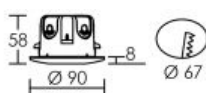

AIR BLOCK 2 6W 3000K blanc

Encastré Made in France recouvrable RE2020 IP65, fixe, LED et driver intégrés

Code : **50880**

50880	3000K	6W	36°
h (m)	E_{max} (lx)	d (m)	
1	958	0,65	
2	240	1,3	
2,5	153	1,6