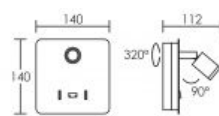

LIZEO	3000K	3W	30°
h (m)	0,5	E _{max} (lx)	1272
d (m)	1		318
	2		80

Caractéristiques techniques

Utilisation	intérieure
IP	IP20
IK	IK02
Classe	Classe 2 - double isolation
Résistance au feu	650°C
Mode de montage	Mur - surface (patère)
Matières / Coloris n°1	corps métal et acrylique noir
Orientation du produit	orientable et basculant - 320 ° - 90 °
Nombre et type de source	LED circuit / module intégré (non démontable)
Douille / Culot	Sans
Puissance nominale / absorbée	/ 3,4 W
Tension / Fréquence / Intensité	220-240 V ; 50/60 Hz ; 71 mA
Driver / Alimentation	appareillage intégré (non démontable)
LOR (Light Output Ratio)	100 %

**Autres
commentaires**

Double éclairage : ambiance (200 lm) et
liseuse orientable (140 lm) ; intègre un port
USB type A qui permet la charge (5V - 1A) d'un
téléphone