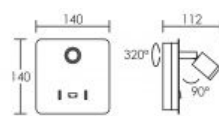

LIZEO LED 3000K noire avec port USB A

Liseuse LED et driver intégrés, 40000h, avec interrupteur, montage applique

Code : **50869**

LIZEO	3000K	3W	30°
h (m)	E _{max} (lx)	d (m)	
0,5	1272	0,27	
1	318	0,5	
2	80	1,1	

Caractéristiques techniques

Utilisation	intérieure
IP	IP20
IK	IK02
Classe	Classe 2 - double isolation
Résistance au feu	650°C
Mode de montage	Mur - surface (patère)
Matières / Coloris n°1	corps métal et acrylique noir
Orientation du produit	orientable et basculant - 320 ° - 90 °
Nombre et type de source	LED circuit / module intégré (non démontable)
Douille / Culot	Sans
Puissance nominale / absorbée	/ 3,4 W
Tension / Fréquence / Intensité	220-240 V ; 50/60 Hz ; 71 mA
Driver / Alimentation	appareillage intégré (non démontable)
LOR (Light Output Ratio)	100 %

**Autres
commentaires**

Double éclairage : ambiance (200 lm) et liseuse orientable (140 lm) ; intègre un port USB type A qui permet la charge (5V - 1A) d'un téléphone