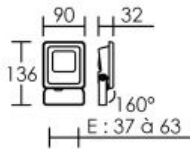

TWISTER 3 LED 12 3000K noir

Projecteur Extérieur IP65 IK08, faisceau symétrique 90°, LED et driver intégrés

Code : **50821**

34,60 €* Prix barème HT

**Produit pouvant être soumis à Eco-Participation*

50821	3000K	12W	90°
h (m)	E _{max} (lx)	d (m)	
1	747	2,00	
2	187	4,0	
3	83	6,0	
4	47	8,0	
5	30	10,0	

Caractéristiques techniques

Utilisation

extérieure

IP	IP65	Température de couleur	3000 K
IK	IK08	IRC / Ra	80 - 84 (SDCM < 6)
Classe	Classe 1 - isolation fonctionnelle avec borne de terre	Faisceau	90 °
Résistance au feu	850°C	Flux lumineux total	1450 lm
Mode de montage	Mur / Sol - surface (étrier) + autres montages possibles avec accessoires (voir p.2)	Efficacité lumineuse	116 lm/W
Matières / Coloris n°1	corps aluminium noir 9004	Température d'utilisation	-20 °C / +40 °C
Matières / Coloris n°2	verre de protection trempé (non feuilleté)	Variation	NON
Orientation du produit	basculant - 160 °	Durée de vie moyenne	50000 h - L70/B50 à Ta 25°C
Nombre et type de source	18 LED circuit / module intégré (non démontable)	Nbre de on/off	25000
Douille / Culot	Sans	Poids net	0.37 kg
Puissance nominale / absorbée	12 W / 12.5 W	Compatible minuterie	OUI
Tension / Fréquence / Intensité	220-240 V ; 50/60 Hz ; 90 mA	Compatible détection	OUI
Driver / Alimentation	appareillage intégré (non démontable)	Applications spécifiques	<ul style="list-style-type: none"> ■ Compatible - Arrêté 2018 sur les nuisances lumineuses ■ Ne convient pas pour l'éclairage d'accentuation. ■ Eclairage des façades de magasins ■ Intérieur industriel ■ Résiste au Brouillard salin (480h)
LOR (Light Output Ratio)	100 %	Recommandations d'installation	Un repère sur le côté du projecteur permet une inclinaison optimale pour respecter l'ULR <4% requis par l'Arrêté 2018.
Facteur de puissance	0,58	Câblage	Précâblage H05RN-F 3G1mm² 0,85 m.
		Autres commentaires	Réflecteur symétrique