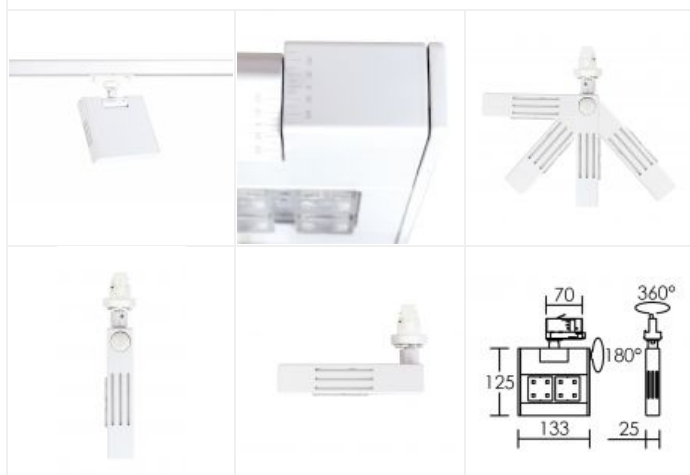

WINDOW 023 LED 60° 23W 3000K blanc

Projecteur pour rail 3 allumages 023, avec module LED et driver intégrés

Code : **50753**

IP 20

IK02

850°C

IRC >80

CE 3 ANS GARANTIE

WINDOW 3000K	23 W	60°
h (m)	E _{max} (lx)	d (m)
1	2137	1,15
2	534	2,3
3	237	3,5

Caractéristiques techniques

Utilisation	intérieure
IP	IP20
IK	IK02
Classe	Classe 1 - isolation fonctionnelle avec borne de terre
Résistance au feu	850°C
Mode de montage	Sur rail - avec adaptateur 3 all (023)
Matières / Coloris n°1	corps aluminium blanc 9016
Orientation du produit	orientable (rotatif) - 360 ° - 180 °
Nombre et type de source	8 LED - 1 circuit / module intégré (non démontable)
Douille / Culot	Sans