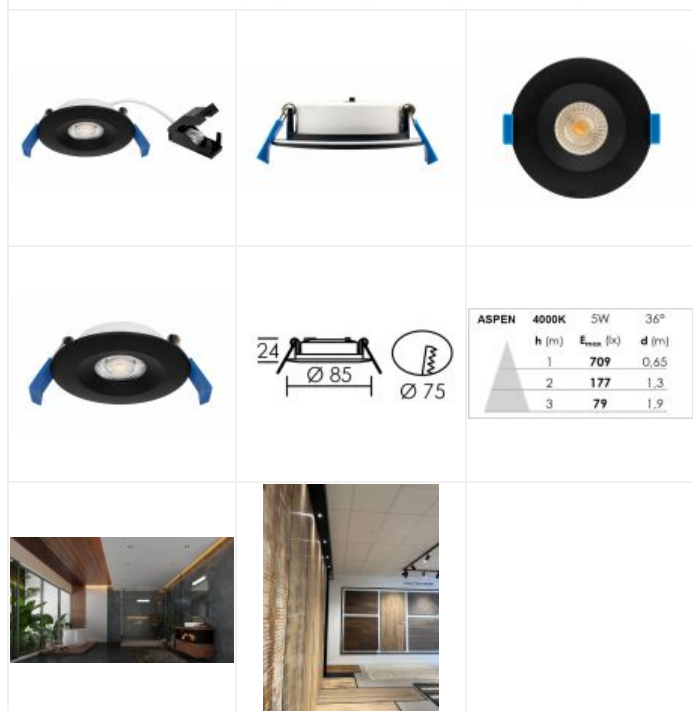

# ASPEN 5W CCT (3000K-4000K) noir

Encastré IP65 dimmable, fixe, LED et driver intégrés,  
température de couleur réglable

Code : **50749**

**18,30 €\*** Prix barème HT

*\*Produit pouvant être soumis à Eco-Participation*

## Caractéristiques techniques

<b>Utilisation</b>	intérieure
<b>IP</b>	IP20/65
<b>IK</b>	IK02
<b>Classe</b>	Classe 2 - double isolation
<b>Résistance au feu</b>	650°C
<b>Mode de montage</b>	Encastré - ne nécessite pas de boîte d'encastrement
<b>Matières / Coloris n°1</b>	corps aluminium noir
<b>Orientation du produit</b>	fixe
<b>Nombre et type de source</b>	LED circuit / module intégré (non démontable)
<b>Douille / Culot</b>	Sans

<b>Puissance nominale / absorbée</b>	5 W	<b>Poids net</b>	110 gr
<b>Tension / Fréquence / Intensité</b>	220-240 V ; 50/60 Hz	<b>Compatible minuterie</b>	OUI
<b>Driver / Alimentation</b>	appareillage intégré (non démontable)	<b>Compatible détection</b>	OUI
<b>LOR (Light Output Ratio)</b>	100 %	<b>Applications spécifiques</b>	<ul style="list-style-type: none"><li>■ Optimisé pour une démarche BBC suivant RE2020.</li><li>■ Réglage de la température de couleur par interrupteur à l'arrière du spot</li><li>■ Salle d'eau : autorisé Vol.2</li></ul>
		<b>Autres commentaires</b>	Données de la LED en 4000K