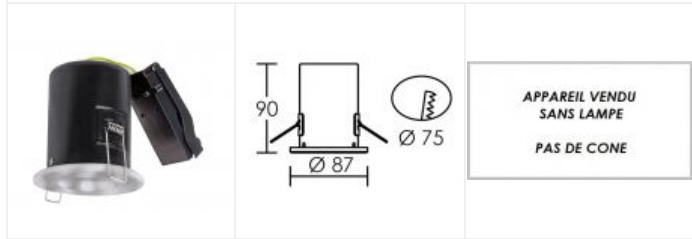

DLT-ISO 75 GU10 nickel

Encastré recouvrable RE2020 IP20, fixe, GU10 230V direct et connexion sans outil, lampe non fournie
Code : **50734**

18,20 €* Prix barème HT

**Produit pouvant être soumis à Eco-Participation*

Caractéristiques techniques

Utilisation	intérieure
IP	IP20
IK	IK07
Classe	Classe 1 - isolation fonctionnelle avec borne de terre
Résistance au feu	650°C
Mode de montage	Encastré - ne nécessite pas de boîte d'encastrement
Matières / Coloris n°1	anneau / collerette / face aluminium nickel
Matières / Coloris n°2	corps aluminium
Orientation du produit	fixe
Nombre et type de source	LED - 1 lampe non fournie
Douille / Culot	GU10