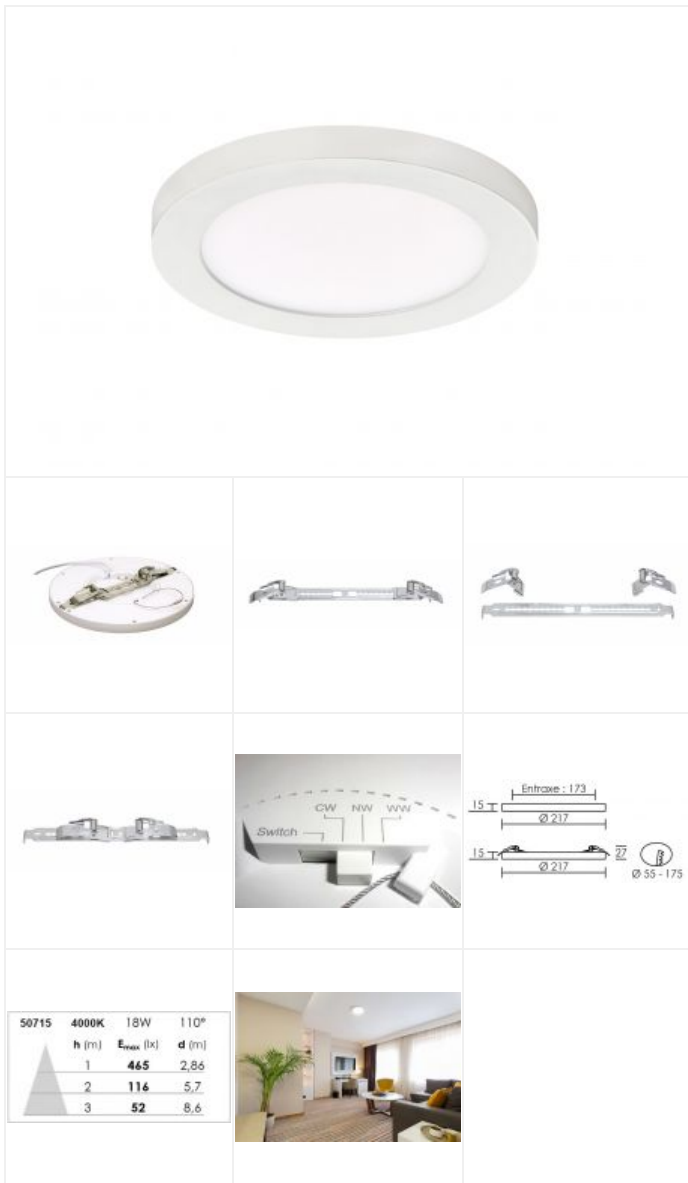

UNIVERSAL 18W CCT blanc

Encastré modulable, encastré ou saillie, LED et driver intégrés, température de couleur réglable

Code : **50715**

42,00 €* Prix barème HT

**Produit pouvant être soumis à Eco-Participation*

Caractéristiques techniques

Utilisation	intérieure	Température de couleur	CCT switch : 3000K / 4000K / 6000K
IP	IP20	IRC / Ra	80 - 84 (SDCM < 6)
IK	IK06	Faisceau	110 °
Classe	Classe 2 - double isolation	Flux lumineux total	1400 lm
Résistance au feu	650°C	Efficacité lumineuse	74.47 lm/W
Mode de montage	Encastré - ne nécessite pas de boîte d'encastrement - ou montage Plafonnier (saillie)	Température d'utilisation	-20 °C / +40 °C
Matières / Coloris n°1	corps polycarbonate (PC) blanc	Variation	OUI - variation par coupure de phase
Matières / Coloris n°2	diffuseur / vasque méthacrylate (PMMA)	Durée de vie moyenne	30000 h - L70/B50 à Ta 25°C
Orientation du produit	fixe	Nbre de on/off	15000

Nombre et type de source	LED - 1 circuit / module intégré (non démontable)	Poids net	440 gr
Douille / Culot	Sans	Compatible minuterie	OUI
Puissance nominale / absorbée	1 x 18 W / 18.8 W	Compatible détection	OUI
Tension / Fréquence / Intensité	220-240 V ; 50/60 Hz ; 88 mA	Applications spécifiques	■ Réglage de la température de couleur par interrupteur à l'arrière de l'appareil
Driver / Alimentation	appareillage intégré (non démontable)	Recommandations d'installation	Encastré - Diamètre réglable : 55- 175 mm. Installation possible en applique (saillie) - Entraxe = 173mm. Clip de fixation + platine + cheville et vis 3 mm fournis. Réglage de la température de couleur 3000K, 4000K ou 6000K par interrupteur à l'arrière du spot.
LOR (Light Output Ratio)	100 %	Câblage	Câble alimentation 2 Fils 0,5 mm ² lg 200mm + boîte de connexion sans outil repiquable
Facteur de puissance	0,93	Autres commentaires	Données de la LED indiquées en 4000K. Flicker free - pas de scintillement